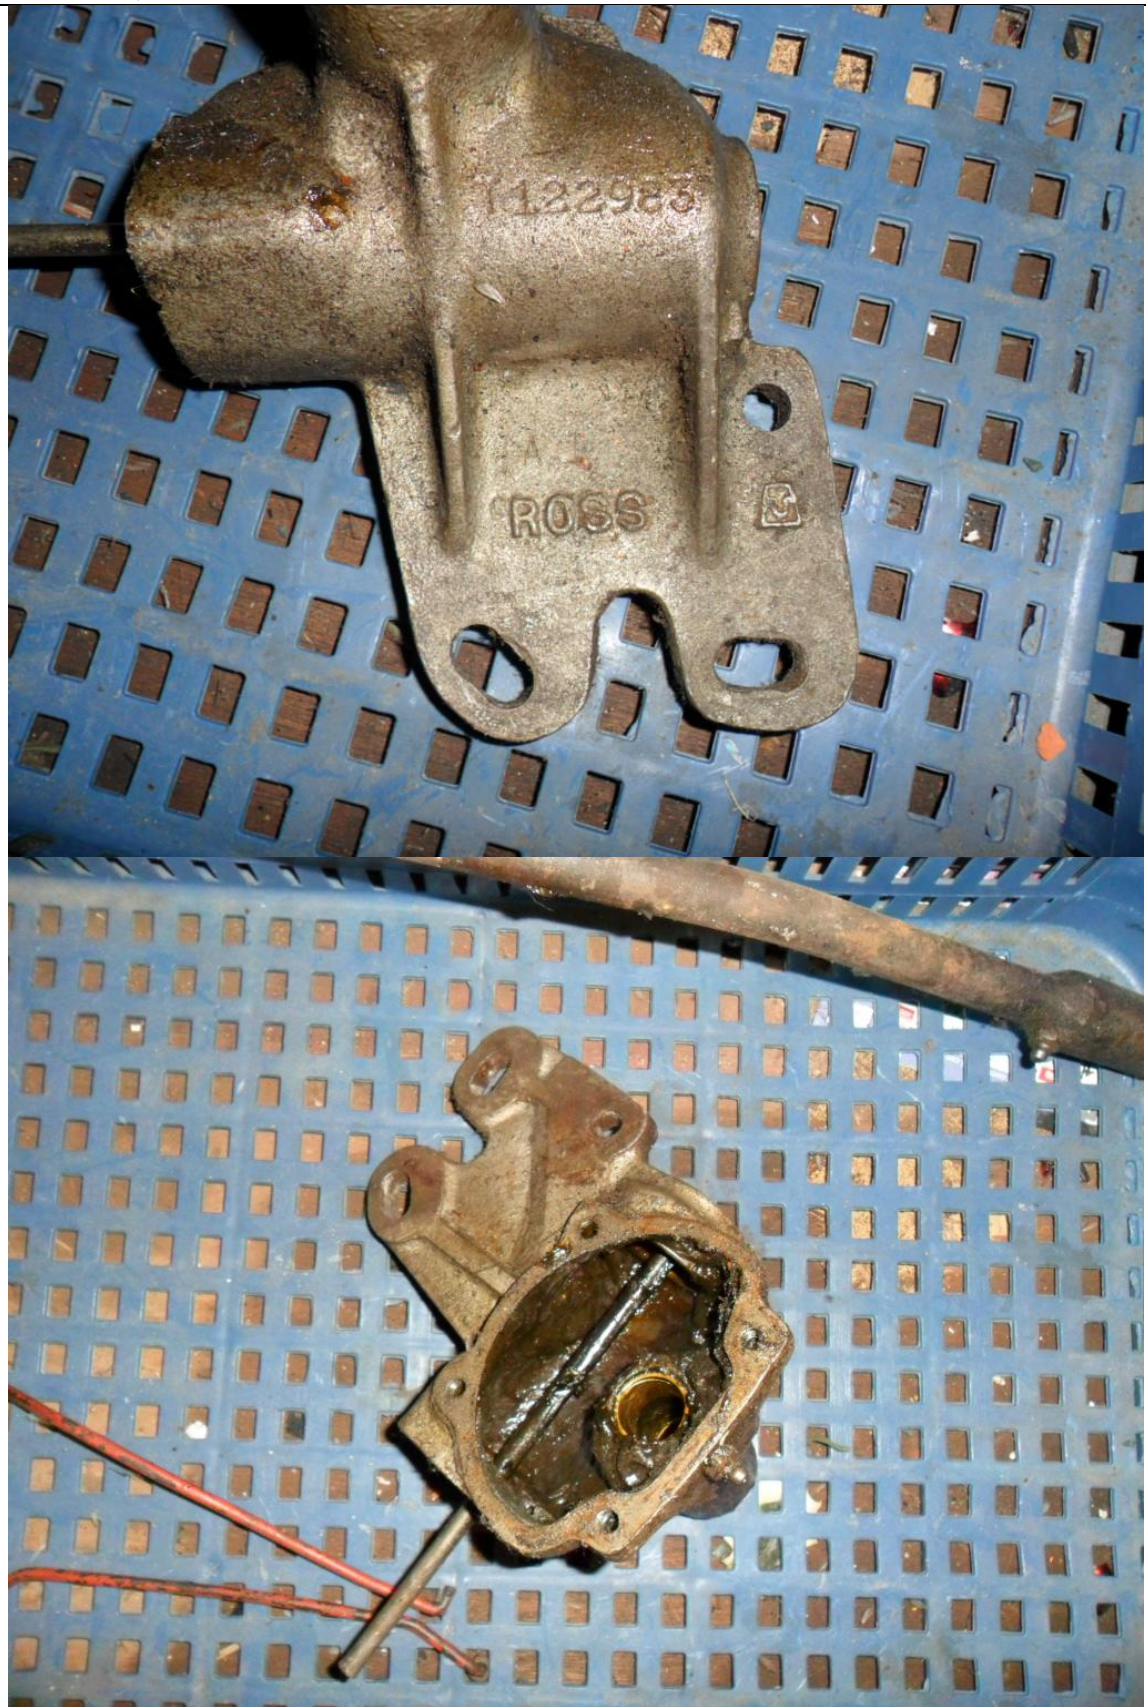

**ITEM 23 Tomada de reboque militar (falta a tampa)**

**VALOR: 100,00**

ITEM 24 sucata de setor jeep (gpw, cj2, cj3a???)

VALOR: 50,00

**ITEM 25 tampa de galão militar com extensor**

**VALOR: 50,00**

**ITEM 26 galão militar E.B. (para restauro)**