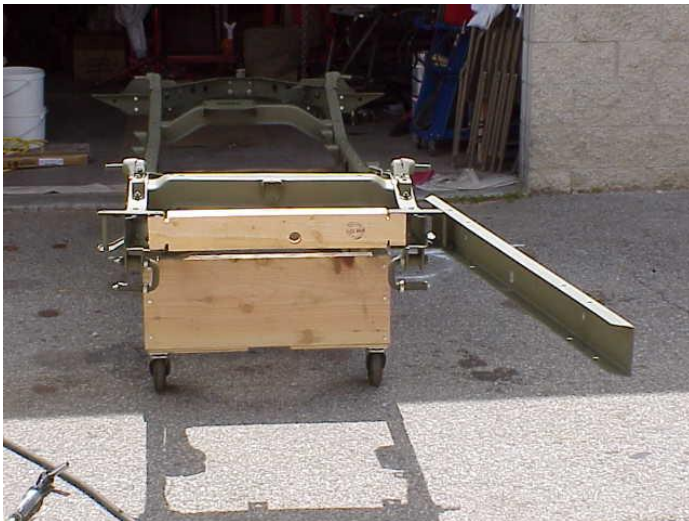

ITEM 1 POLIA DA BOMBA D'AGUA MOTOR HURRICANE JEEP M606/ M38A1/ CJ3B

VALOR: 30,00

**ITEM 2 PITMAN DO SETOR DO JEEP M606 CJ3B (SEM FOLGAS, PINO NOVO)**

**VALOR: 80,00**

**ITEM 3 SUPORTE DO CILINDRO MESTRE JEEP + PINO ATUADOR DO CILINDRO +  
ENGRENAGEM DO COMANDO MOTOR HURRICANE E GO DEVIL**

**VALOR: 50,00**

**ITEM 4 SUPORTE ORIGINAL DE GALÃO MILITAR**

**VALOR: 70,00**

**ITEM 5 TAMPA DO PORTA FERRAMENTAS JEEP (PERFEITO ESTADO)**

**VALOR: 100,00**

**ITEM 6 GALÃO ORIGINAL USA – QMC 1945**

**VALOR: 300,00**

**ITEM 7 PICARETA DE TRINCHEIRA**

**VALOR: 30,00**

ITEM 8 RÉPLICA MD JUAN DO REFORÇO DE MADEIRA DO JEEP 1942

VALOR: 120,00

ITEM 9 Cantil ORIGINAL AMERICANO (U.S. 2002)

VALOR: 60,00

**ITEM 10 Bolsa de Cantil ORIGINAL AMERICANO**

**ITEM 13 Lote de peças militares (tampa de galão; suporte de filtro óleo, parte de interna de lanterna black out e tampas traseiras da tomada de reboque militar)**

**VALOR: 40,00 (valor do lote ; venda somente do lote completo)**