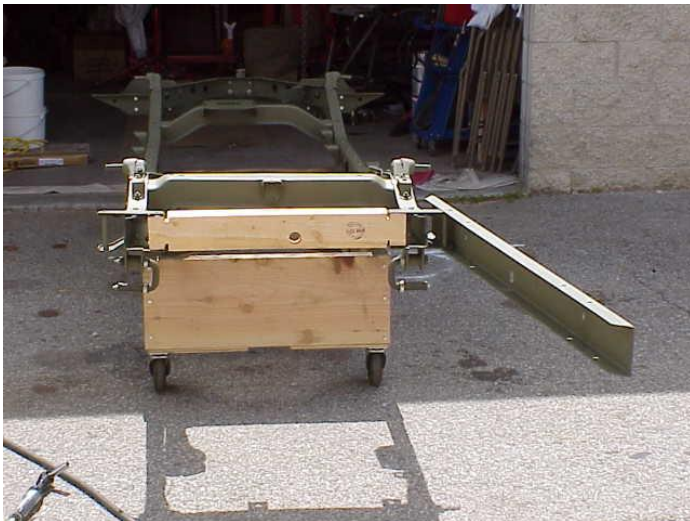

ITEM 1 POLIA DA BOMBA D'AGUA MOTOR HURRICANE JEEP M606/ M38A1/ CJ3B

VALOR: 30,00

**ITEM 2 PITMAN DO SETOR DO JEEP M606 CJ3B (SEM FOLGAS, PINO NOVO)**

**VALOR: 80,00**

**ITEM 3 SUPORTE DO CILINDRO MESTRE JEEP + PINO ATUADOR DO CILINDRO +  
ENGRENAGEM DO COMANDO MOTOR HURRICANE E GO DEVIL**

**VALOR: 50,00**

**ITEM 4 SUPORTE ORIGINAL DE GALÃO MILITAR**

**VALOR: 70,00**

**ITEM 5 TAMPA DO PORTA FERRAMENTAS JEEP (PERFEITO ESTADO)**

**VALOR: 100,00**

**ITEM 6 GALÃO ORIGINAL USA – QMC 1945**

**VALOR: 300,00**

**ITEM 7 PICARETA DE TRINCHEIRA**

**VALOR: 30,00**

ITEM 8 RÉPLICA MD JUAN DO REFORÇO DE MADEIRA DO JEEP 1942

VALOR: 120,00

ITEM 9 Cantil ORIGINAL AMERICANO (U.S. 2002)

VALOR: 60,00

**ITEM 10 Bolsa de Cantil ORIGINAL AMERICANO**

**ITEM 13 Lote de peças militares (tampa de galão; suporte de filtro óleo, parte de interna de lanterna black out e tampas traseiras da tomada de reboque militar)**

**VALOR: 40,00 (valor do lote ; venda somente do lote completo)**