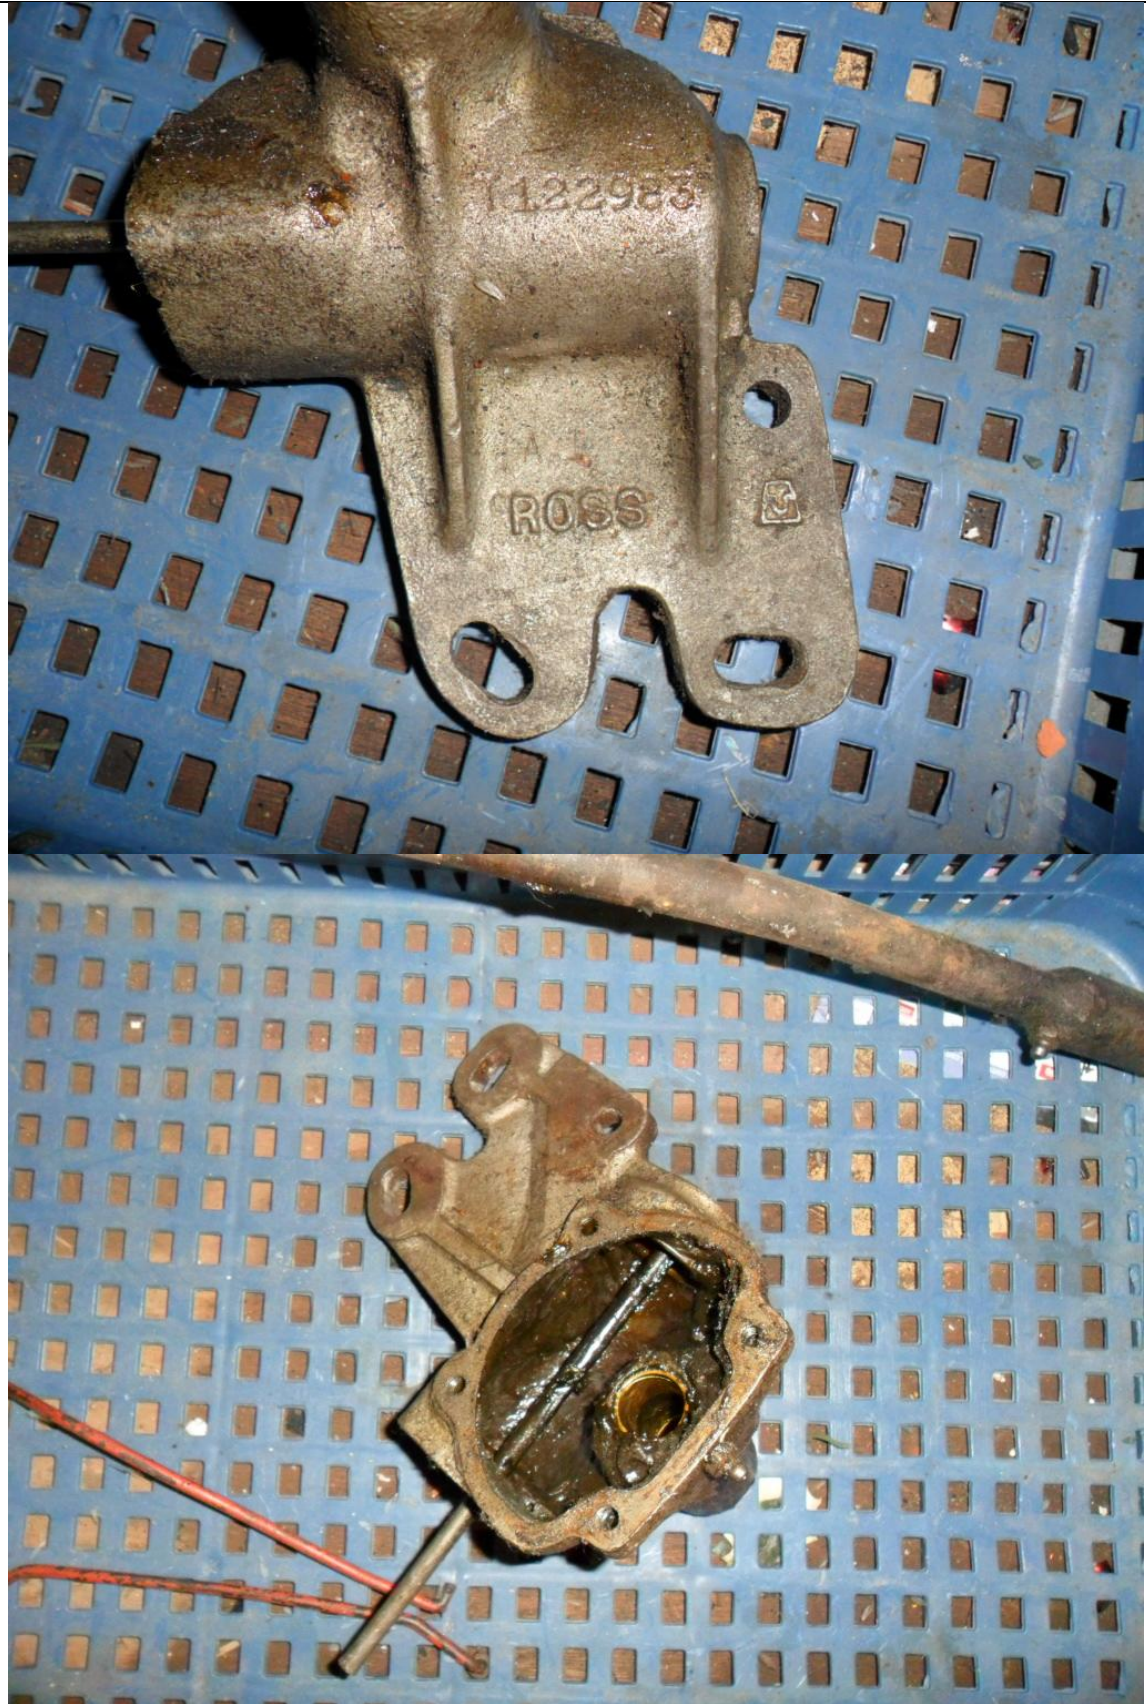

**VALOR: 50,00**

**ITEM 19** Plaquetas do guincho BRADEN MU2 e do jeep 42

**VALOR: 40,00** cada

**ITEM 20** lote de parte do acionador do acelerador do m606/cj3b e tampa do assoalho para verificar fluido de freio no cilindro mestre.

**ITEM 23 Tomada de reboque militar (falta a tampa)**

**VALOR: 100,00**

ITEM 24 sucata de setor jeep (gpw, cj2, cj3a???)

VALOR: 50,00

**ITEM 25 tampa de galão militar com extensor**

**VALOR: 50,00**

**ITEM 26 galão militar E.B. (para restauro)**