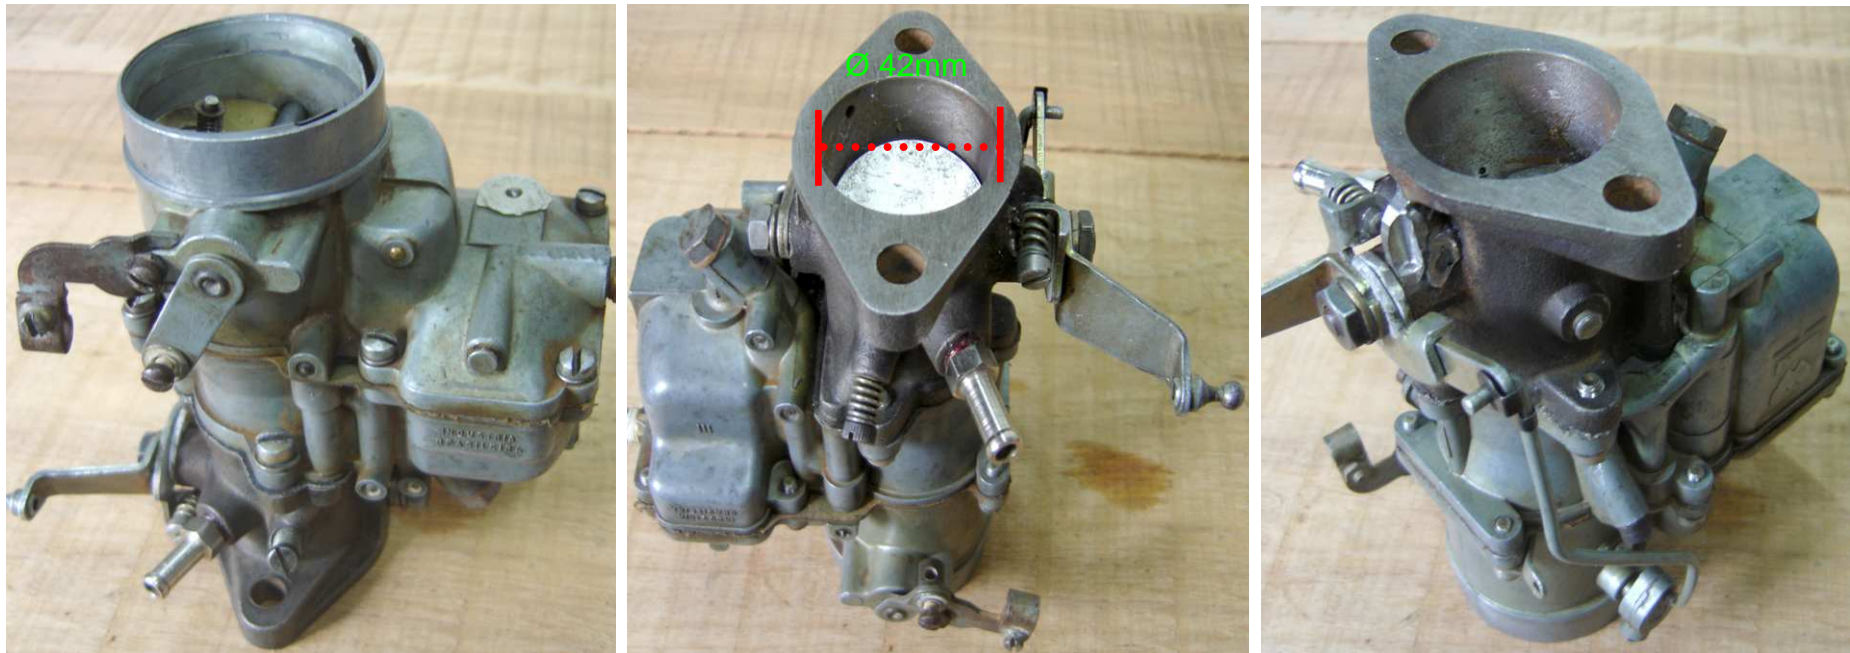

1 - TOLDO "SAN MARINO" PARA JEEP CJ5

-TOLDO "SAN MARINO" PARA JEEP CJ5 COMPLETO COM FERRAGENS;

- FALTA APENAS AS 2 PRESILHAS DE FIXAÇÃO NO QUADRO DE PARA-BRISAS;

- PRODUTO USADO APENAS 2 VEZ;

R\$ 150,00

2 - CAIXA DE DIREÇÃO MECÂNICA DO GM OPALA

R\$ 1000,00

4 - CAPA SECA DE CÂMBIO WILLYS 3M T90A - 1ª SECA

- CAPA SECA PARA CÂMBIO WILLYS 3M - 1ª SECA MODELO T90A E MOTOR BF161;

- ORIGINAL DO JIPE WILLYS 1959;

R\$ 120,00

5 - TAMPA DO DISTRIBUIDOR BOSCH + ROTOR DISTR. WAPSA

- VELAS DE IGNIÇÃO NGK MODELO B6S ORIGINAL PARA MOTOR WILLYS BF161;
 - PRODUTO NOVO;
- R\$ 7,00 CADA.

7 - VIRABREQUIM MOTOR WILLYS BF161 – RETIFICA 0,50

- VIRABREQUIM RETIRADO DE MOTOR BF161;
- ACOMPANHA A ENGRENAGEM;
- MEDIDA ATUAL 0,50;
- NECESSITA DE POLIMENTO NOS MUNHÕES E MOENTES PARA MONTAGEM DAS BRONZINAS E UTILIZAÇÃO;
- PRODUTO USADO E NO ESTADO;

R\$: 70,00

8 - CARBURADOR DFV 228 PARA MOTOR WILLYS BF161 – Ø BASE ALTERADA

- CARBURADOR DFV 228 PARA MOTOR WILLYS BF161, COM BASE DO CARBURADOR (PÉ) ALTERADO PARA O Ø 42mm;
- PODE-SE TROCAR APENAS A BASE PARA O CARBURADOR VOLTAR A TER A CONFIGURAÇÃO ORIGINAL;
- BRAÇOS E ARTICULAÇÕES DO AFOGADOR FUNCIONANDO;
- PRODUTO USADO E NO ESTADO;