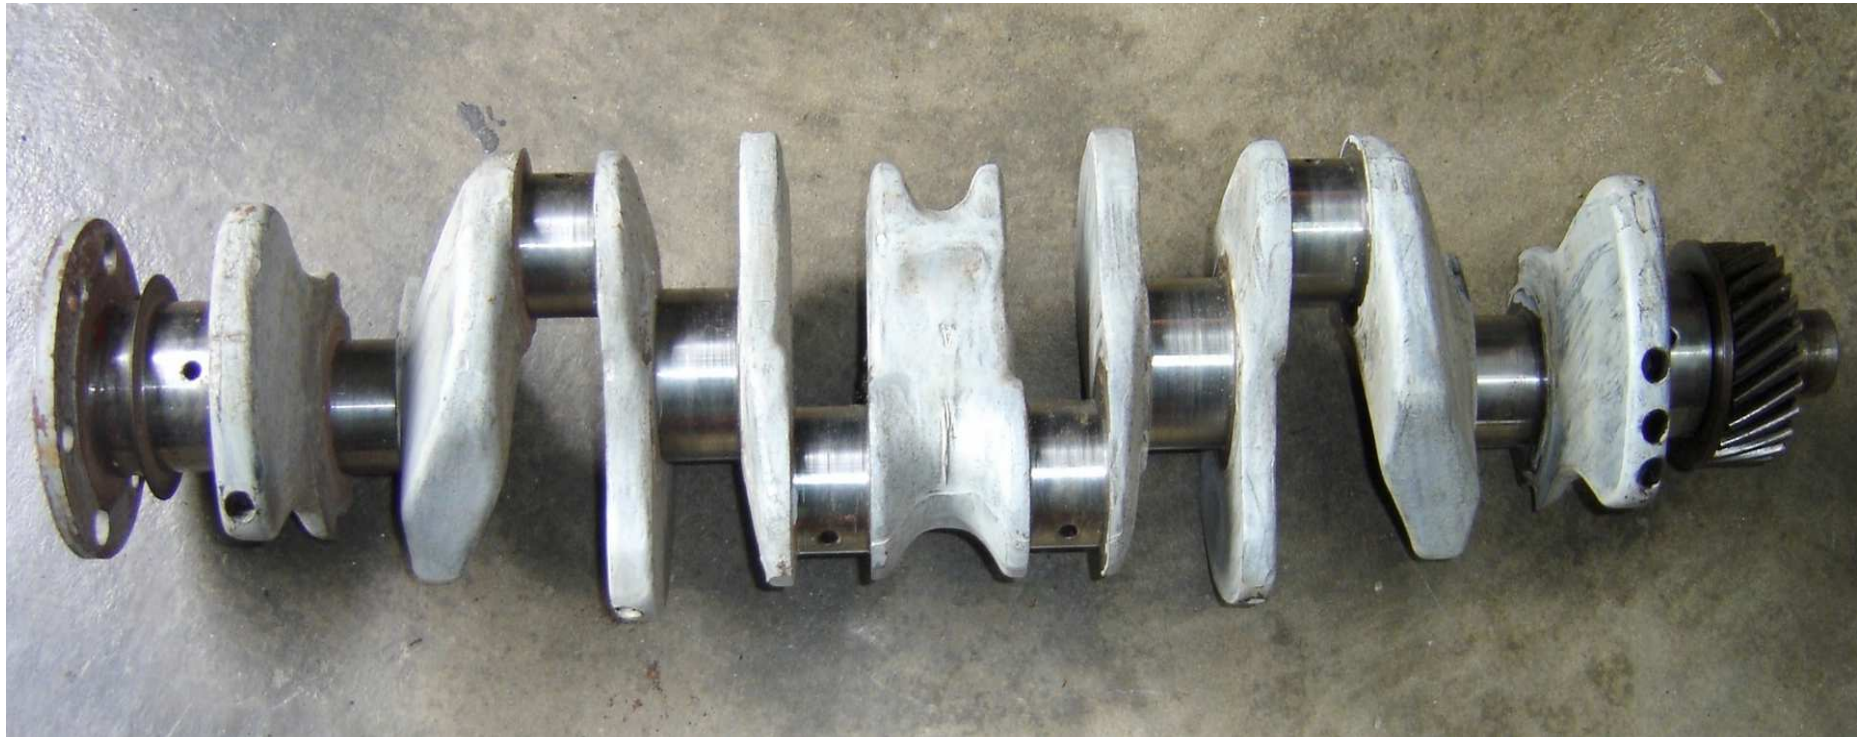

1 - TOLDO "SAN MARINO" PARA JEEP CJ5

-TOLDO "SAN MARINO" PARA JEEP CJ5 COMPLETO COM FERRAGENS;

- FALTA APENAS AS 2 PRESILHAS DE FIXAÇÃO NO QUADRO DE PARA-BRISAS;

- PRODUTO USADO APENAS 2 VEZ;

R\$ 150,00

2 - CAIXA DE DIREÇÃO MECÂNICA DO GM OPALA

R\$ 1000,00

4 - CAPA SECA DE CÂMBIO WILLYS 3M T90A - 1ª SECA

- CAPA SECA PARA CÂMBIO WILLYS 3M - 1ª SECA MODELO T90A E MOTOR BF161;

- ORIGINAL DO JIPE WILLYS 1959;

R\$ 120,00

5 - TAMPA DO DISTRIBUIDOR BOSCH + ROTOR DISTR. WAPSA

- TAMPA DO DISTRIBUIDOR NOVA (NA CAIXA) PARA DISTRIBUIDORES BOSCH DE MOTORES 6 CILINDROS;

R\$ 30,00

- ROTOR NOVO PARA WILLYS BF161, DISTRIBUIDORES MODELO WAPSA;

R\$12,50

6 - VELAS DE IGNIÇÃO NGK B6S - PARA WILLYS BF161

- VELAS DE IGNIÇÃO NGK MODELO B6S ORIGINAL PARA MOTOR WILLYS BF161;
 - PRODUTO NOVO;
- R\$ 7,00 CADA.

7 - VIRABREQUIM MOTOR WILLYS BF161 – RETIFICA 0,50

- VIRABREQUIM RETIRADO DE MOTOR BF161;
- ACOMPANHA A ENGRENAGEM;
- MEDIDA ATUAL 0,50;
- NECESSITA DE POLIMENTO NOS MUNHÕES E MOENTES PARA MONTAGEM DAS BRONZINAS E UTILIZAÇÃO;
- PRODUTO USADO E NO ESTADO;