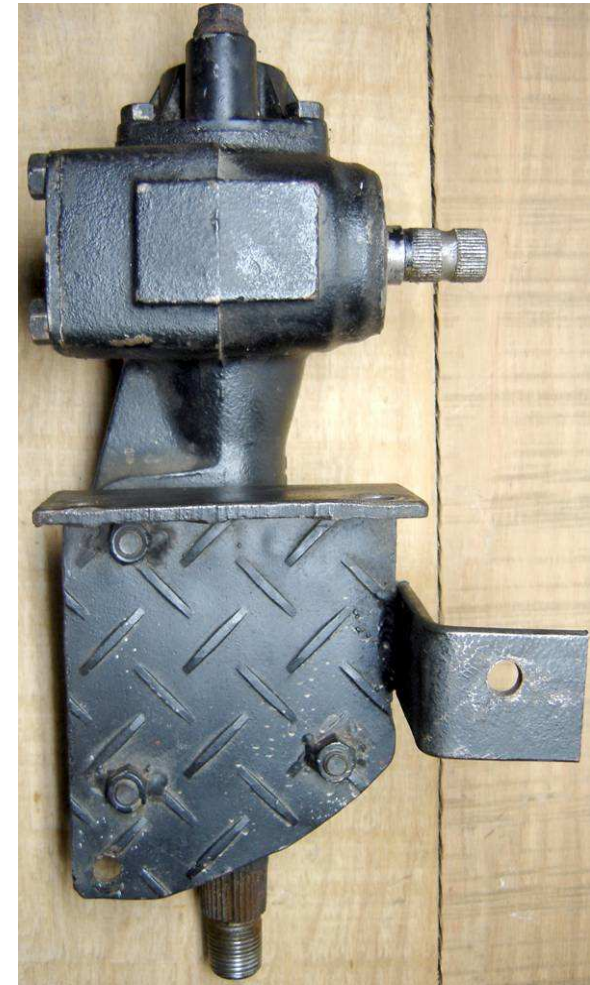

1 - TOLDO "SAN MARINO" PARA JEEP CJ5

-TOLDO "SAN MARINO" PARA JEEP CJ5 COMPLETO COM FERRAGENS;

- FALTA APENAS AS 2 PRESILHAS DE FIXAÇÃO NO QUADRO DE PARA-BRISAS;

- PRODUTO USADO APENAS 2 VEZ;

R\$ 150,00

2 - CAIXA DE DIREÇÃO MECÂNICA DO GM OPALA

- CAIXA DE DIREÇÃO MECÂNICA DE OPALA;
- PARA ADAPTAÇÃO NO JIPE, NECESSITA TROCA DOS ROLAMENTOS, LUBRIFICAÇÃO E REGULAGEM;
- ACOMPANHA SUPORTE PARA FIXAÇÃO NO CHASSI, PROXIMO AO PÁRACHOQUES;
- PRODUTO USADO E NO ESTADO;

R\$ 100,00

3 - CAIXA DE CÂMBIO WILLYS 3M REVISADO – 1ª SECA

- CAIXA DE CÂMBIO WILLYS MODELO T90A 3 MARCHAS COM 1ª SECA – REVISADA – ORIGINAL WILLYS 1959;

- SAIDA PARA REDUZIDA ESTRIA GROSSA;

PRODUTO USADO APENAS 2500 KM APÓS A REVISÃO;

R\$ 1000,00

4 - CAPA SECA DE CÂMBIO WILLYS 3M T90A - 1ª SECA

- CAPA SECA PARA CÂMBIO WILLYS 3M - 1ª SECA MODELO T90A E MOTOR BF161;

- ORIGINAL DO JIPE WILLYS 1959;

R\$ 120,00

5 - TAMPA DO DISTRIBUIDOR BOSCH + ROTOR DISTR. WAPSA