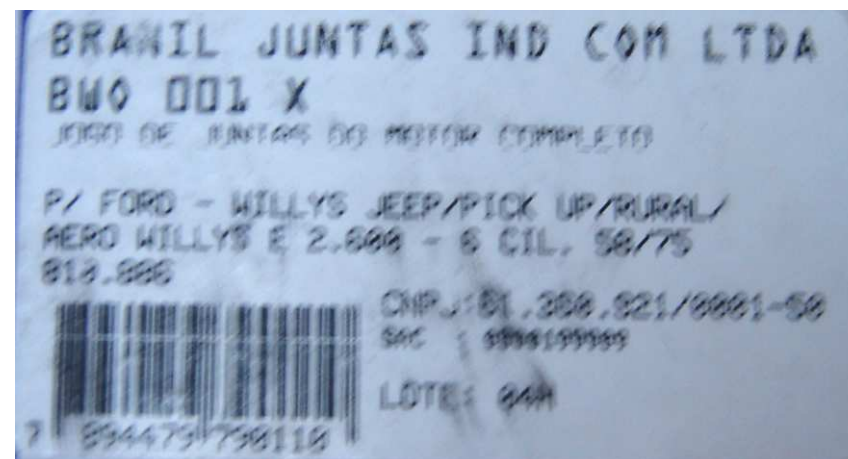

- PRODUTO NOVO, EM CAIXA LACRADA;

R\$: 85,00

15 - COMANDO DE VÁLVULA PARA WILLYS BF161

- COMANDO DE VÁLVULA PARA MOTOR WILLYS 6 CILINDROS BF161;
- DESGASTE NORMAL DE UTILIZAÇÃO NOS CAMES;
- PRODUTO USADO E NO ESTADO;