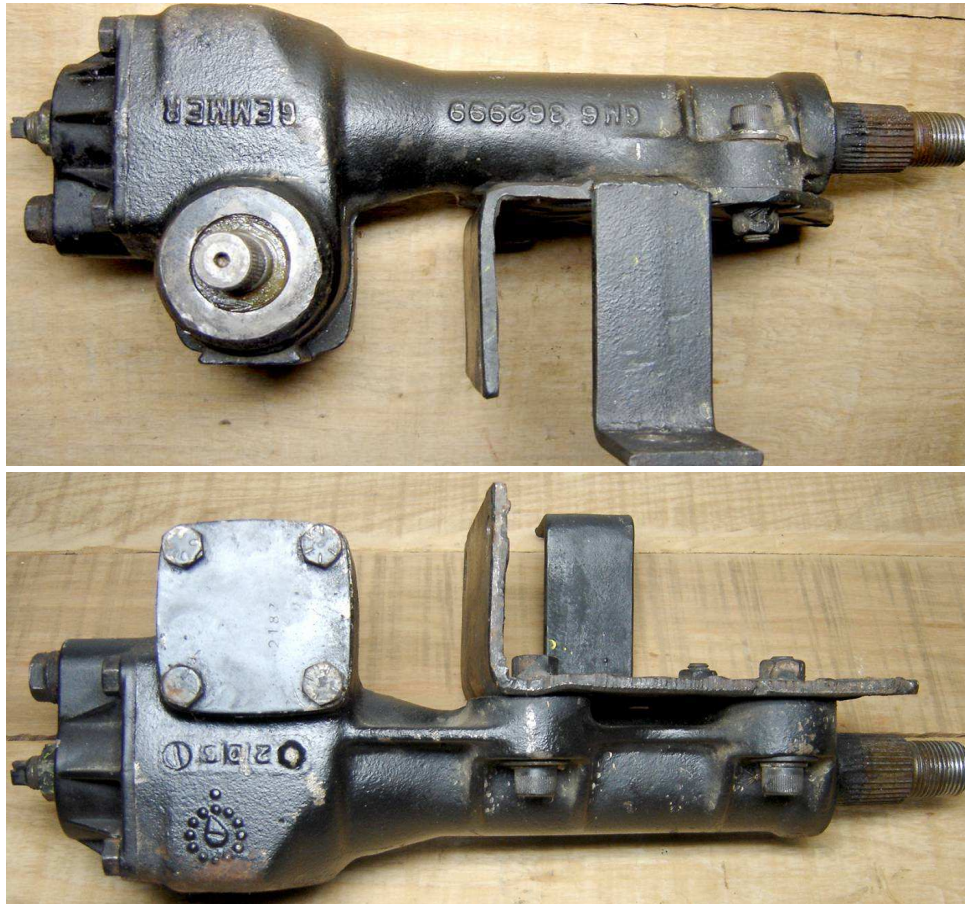

1 - TOLDO "SAN MARINO" PARA JEEP CJ5

-TOLDO "SAN MARINO" PARA JEEP CJ5 COMPLETO COM FERRAGENS;

- FALTA APENAS AS 2 PRESILHAS DE FIXAÇÃO NO QUADRO DE PARA-BRISAS;

- PRODUTO USADO APENAS 2 VEZ;

R\$ 150,00

2 - CAIXA DE DIREÇÃO MECÂNICA DO GM OPALA

R\$ 100,00

3 - CAIXA DE CÂMBIO WILLYS 3M REVISADO – 1ª SECA

- CAIXA DE CÂMBIO WILLYS MODELO T90A 3 MARCHAS COM 1ª SECA – REVISADA – ORIGINAL WILLYS 1959;

- SAIDA PARA REDUZIDA ESTRIA GROSSA;

PRODUTO USADO APENAS 2500 KM APÓS A REVISÃO;

R\$ 1000,00

4 - CAPA SECA DE CÂMBIO WILLYS 3M T90A - 1ª SECA

- CAPA SECA PARA CÂMBIO WILLYS 3M - 1ª SECA MODELO T90A E MOTOR BF161;

- ORIGINAL DO JIPE WILLYS 1959;

R\$ 120,00

5 - TAMPA DO DISTRIBUIDOR BOSCH + ROTOR DISTR. WAPSA

R\$: 70,00

8 - CARBURADOR DFV 228 PARA MOTOR WILLYS BF161 – Ø BASE ALTERADA

- CARBURADOR DFV 228 PARA MOTOR WILLYS BF161, COM BASE DO CARBURADOR (PÉ) ALTERADO PARA O Ø 42mm;
- PODE-SE TROCAR APENAS A BASE PARA O CARBURADOR VOLTAR A TER A CONFIGURAÇÃO ORIGINAL;
- BRAÇOS E ARTICULAÇÕES DO AFOGADOR FUNCIONANDO;
- PRODUTO USADO E NO ESTADO;