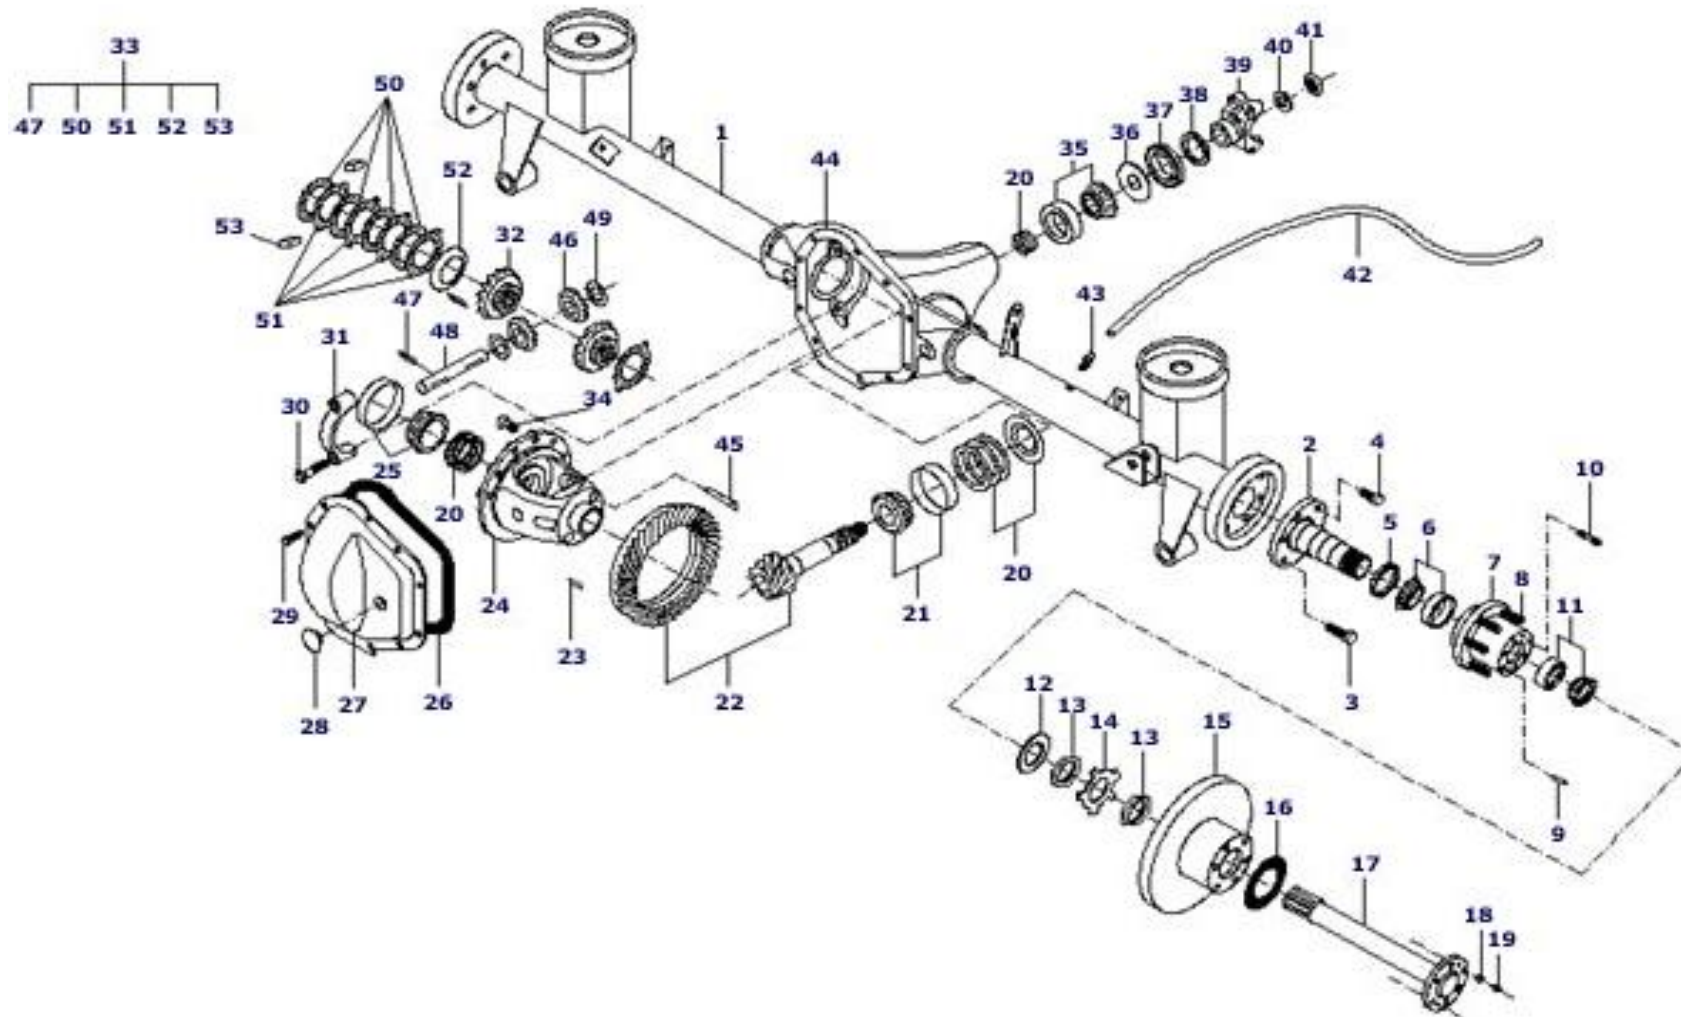

Eixo Traseiro - Troller 2003

Núm. Peça	Código	Descrição	Qtde na Peça	Obs
1	1,03348	EIXO DIFERENCIAL TRASEIRO TDI 2002	1	
2	1,02936	MANGA DE EIXO TRASEIRO TDI 2002	2	
3	1,0345	PARAFUSO SEXTAVADO M10 X 60 - 1,25 (BICROMATIZADO)	6	
4	1,02587	PARAFUSO DA TRANSMISSÃO DO EIXO (6 FUROS)	10	
5	1,02593	RETENTOR TOYOTA 90023 10014	2	
6	1,02594	ROLAMENTO INTERNO DO CUBO DA RODA	2	
7	3,01135	CUBO DE RODA MONTADO	2	
8	1,02595	PARAFUSO DE RODA DO EIXO (6 FUROS)	12	
9	1,02596	PINO DA FLANGE PROPULSORA DO EIXO (6 FUROS)	4	
10	1,02602	PRISIONEIRO DO EIXO (6 FUROS)	12	
11	1,02597	ROLAMENTO EXTERNO DO CUBO DA RODA	2	
12	1,02598	ARRUELA DE AJUSTAGEM DO EIXO (6 FUROS)	2	
13	1,02599	PORCA DA PONTA DO EIXO (6 FUROS)	4	
14	1,026	ARRUELA TRAVA DO EIXO (6 FUROS)	2	
15	1,03351	DISCO DE FREIO TRASEIRO 20MM	2	
16	4,00621	SILICONE ULTRA BLACK	X	
17	1,03122	SEMI EIXO TRASEIRO	2	
18	1,02603	ARRUELA CÔNICA DO EIXO (6 FUROS)	12	
19	1,02605	PORCA SEXTAVADA TOYOTA 90021 70011	12	
20	1,01834	KIT ESPAÇADOR DO PINHÃO DIFERENCIAL DIANTEIRO / TRASEIRO	1	
21	1,01121	ROLAMENTO INTERNO DO PINHÃO	1	
22	104534	KIT COROA/PINHÃO DIANTEIRO/TRSEIRO TDI 4,09	1	
23	1,01125	TRAVA DA CAIXA SATÉLITE	1	
24	1,03304	CAIXA SATÉLITE DO DIFERENCIAL AUTO BLOCANTE	1	
25	1,01128	ROLAMENTO LATERAL DO DIFERENCIAL	2	
26	4,00621	SILICONE ULTRA BLACK LOCTITE 690G	1	
27	1,03305	TAMPA DO DIFERENCIAL DANA 2002	1	
28	1,03306	BUJÃO DA TAMPA DO DIFERENCIAL DANA 2002	1	
29	1,01137	PARAFUSO DA TAMPA DO DIFERENCIAL	10	
30	1,01139	PARAFUSO DA ABRAÇADEIRA DO DIFERENCIAL DIANTEIRO	4	
31	1,01157	ABRAÇADEIRA DO ROLAMENTO DO DIFERENCIAL TRASEIRO	2	
32	1,04324	PLANETÁRIA DO DIFERENCIAL TRASEIRO 4.09	2	
33	1,03307	KIT ARRUELA SATÉLITE/PLANETÁRIO DIFERENCIAL AUTO BLOCANTE/TRASEIRO	1	
34	1,01126	PARAFUSO DA COROA	10	
35	1,01141	ROLAMENTO EXTERNO DO PINHÃO	1	
36	1,0332	DEFLETOR DO PINHÃO	1	