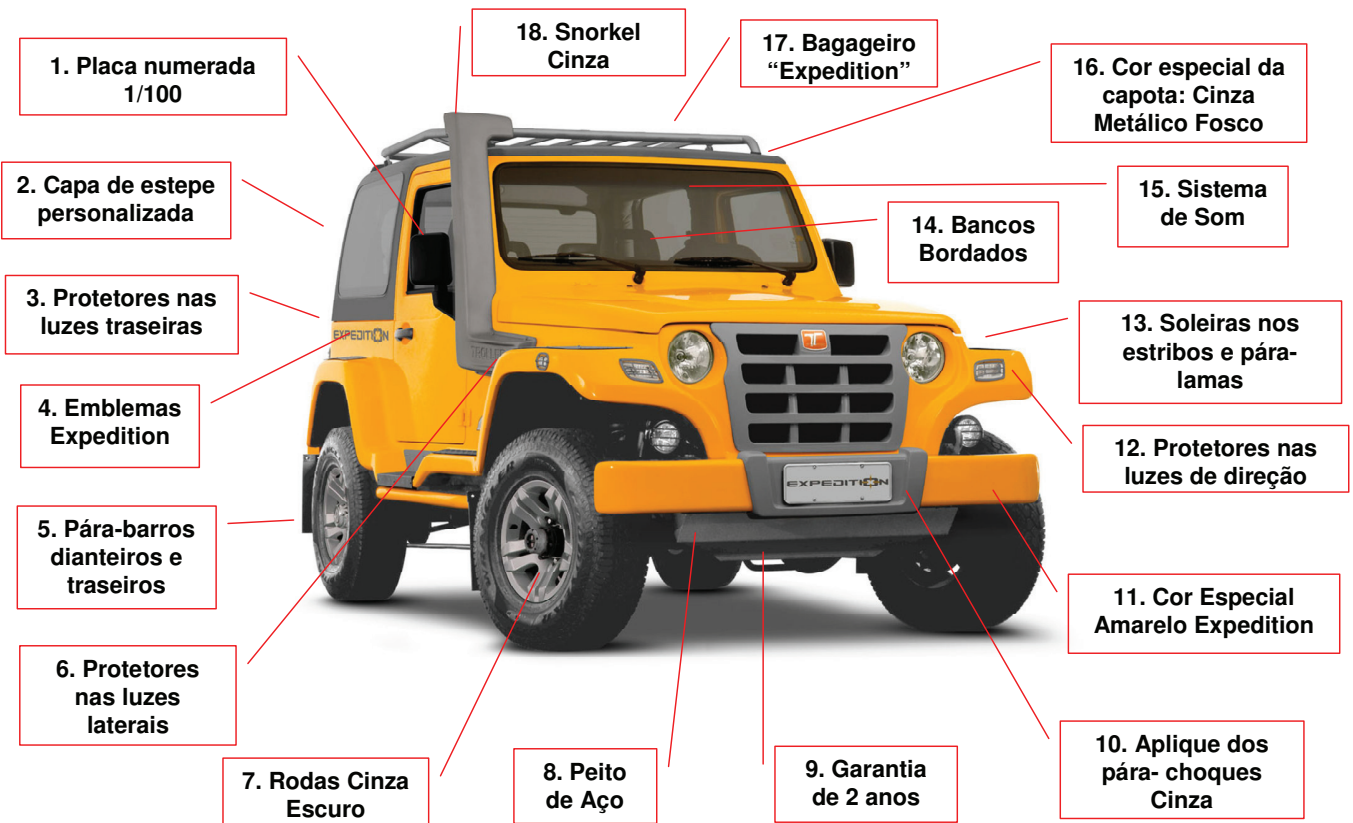

ITENS EXCLUSIVOS

Veja abaixo os 18 itens exclusivos do TROLLER T4 EXPEDITION

Bancos Bordados

Sistema de som com rádio MP3, entrada USB, antena interna e alto-falantes de 6"

Placa numerada

Uma das atrações EXCLUSIVAS do TROLLER T4 EXPEDITION que também vai facilitar muito a sua venda é:

GARANTIA DE 2 ANOS DE FÁBRICA

Esse é um item muito importante que deve ser bem reforçado e usado como argumento para atrair o cliente.

Além dos itens acima, o pacote ainda inclui:

- **CERTIFICADO DE PROPRIEDADE:** Diploma impresso e assinado pela Troller em nome do cliente.
- **MANUAL DO PROPRIETÁRIO** exclusivo.
- **UMA JAQUETA PERSONALIZADA** com as cores da versão EXPEDITION bordada com o nome e tipo sanguíneo do proprietário.

Vamos ainda aproveitar o momento do Salão do Automóvel para o lançamento da série limitada, potencializando o retorno de mídia gerado pelo evento.

O TROLLER T4 EXPEDITION será a estrela do nosso estande, que estará ambientado de acordo com o conceito do produto.