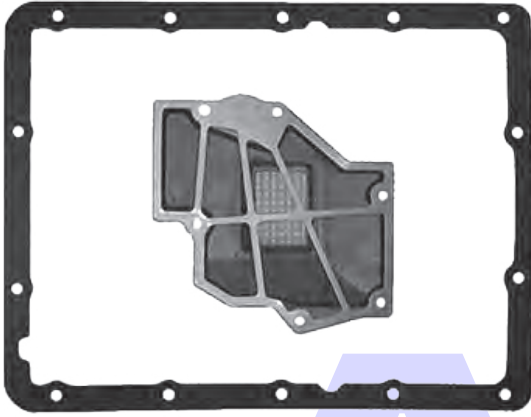

**AISIN WARNER
A40 DE MODELS**
Pan Gasket BW55.GAS01
Filter A43.FIL03