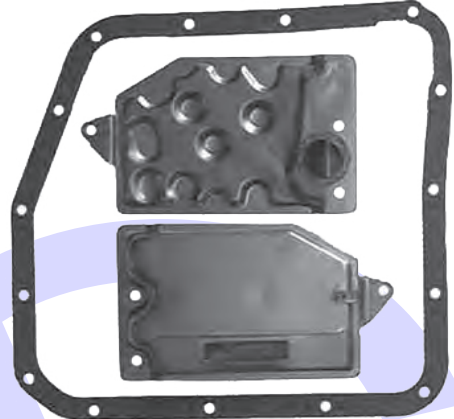

THE AUTOMATIC TRANSMISSION PARTS WAREHOUSE

**AISIN WARNER
A40 DE MODELS**
Pan Gasket BW55.GAS01
Filter A43.FIL03

**AISIN WARNER
A47DE**
Pan Gasket BW55.GAS01
Filter A43.FIL05
(10mm Pick Up)

**AISIN WARNER
A130L**
Pan Gasket A130.GAS01
Filter Use A140.FIL01

**AISIN WARNER
A140E**
Pan Gasket A130.GAS01
Filter A140.FIL01

**AISIN WARNER
A174
SUZUKI JIMNY**
Pan Gasket A174.GAS01
Filter A174.FIL01

**AISIN WARNER A210
SUZUKI & HOLDEN BARINA**
Pan Gasket A210.GAS01
Filter A210.FIL01