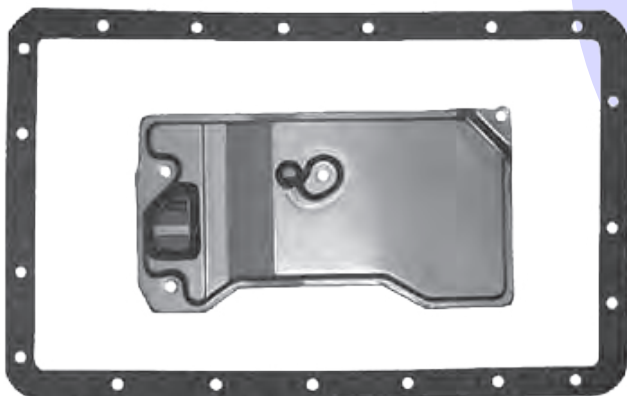

**AISIN WARNER
A340**
ISUZU, JEEP, HONDA
Pan Gasket A340.GAS01
Filter A340.FIL02