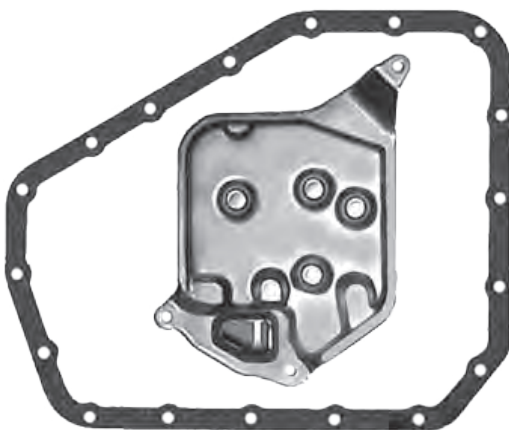

**AISIN WARNER
U440E, U441E**

Pan Gasket U440.GAS01
Filter U440.FIL01