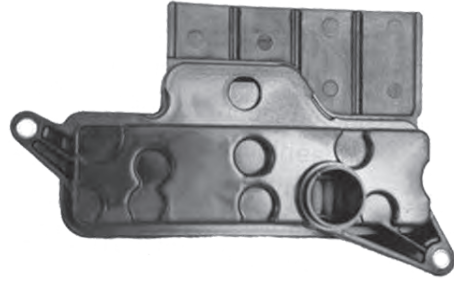

**TOYOTA DUET
U540**

Pan Gasket U540.GAS01
Filter U540.FIL02

AUTOMATIC CHOICE

THE AUTOMATIC TRANSMISSION PARTS WAREHOUSE

U540
Pan Gasket TBA
Filter U540.FIL01

AISIN WARNER
U660E, U660F
Pan Gasket U660E.GAS01
Filter U660E.FIL01