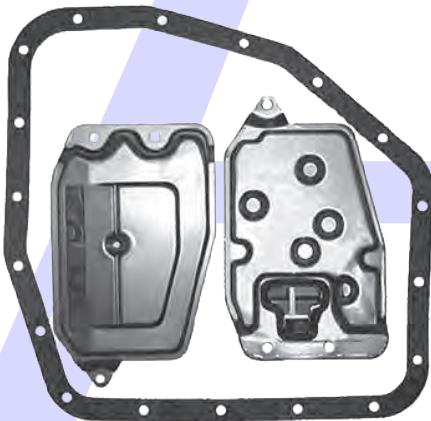

**AISIN WARNER
A245E, A246E, A247E**
Pan Gasket A245.GAS01
Filter A245.FIL01
1993-2002