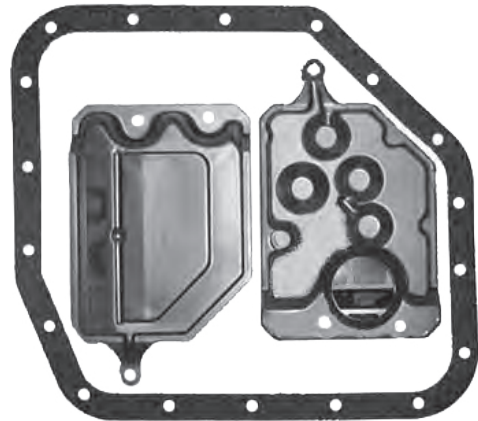

**AISIN WARNER
A241E 4WD**
Pan Gasket A240.GAS01
Filter TBA