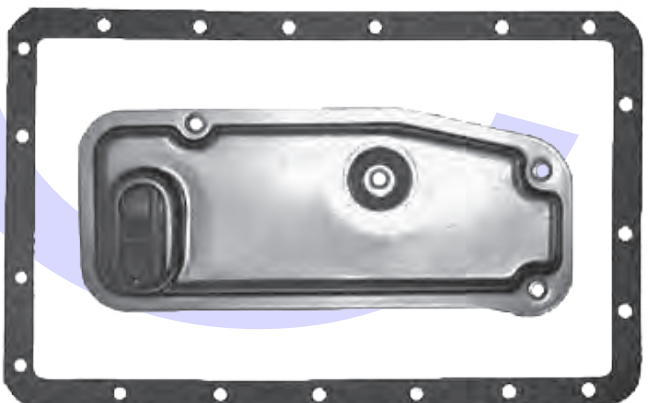

**AISIN WARNER
A341E (LEXUS, VOLVO)**

Pan Gasket A340.GAS01
Filter A341E.FIL02
1994-ON

**AISIN WARNER
A341H**

Pan Gasket A340.GAS01
Filter A340.FIL03

**AISIN WARNER
A340E, A343F**

Pan Gasket A340.GAS01
Filter A343.FIL02
Filter has 25mm Pick Up & 3 Valve body Feed Holes