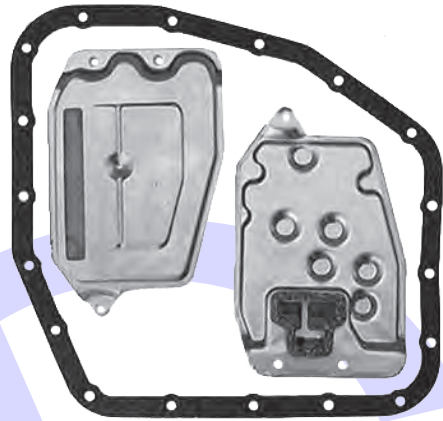

**AISIN WARNER
A245E**
Pan Gasket A245.GAS02
Filter A245.FIL02
2003-On