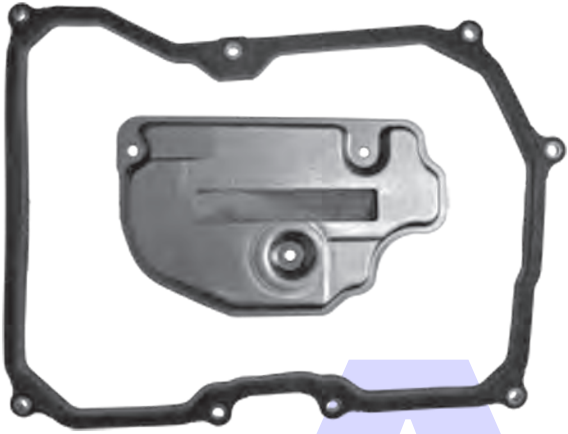

**AISIN WARNER
A960E 6 SPEED**
Pan Gasket A960E.GAS01
Filter A960E.FIL01
8.50mm Pick up

**AISIN WARNER
AB60E/F 6 SPEED
TOYOTA**
Pan Gasket AB60E.GAS51
Filter AB60E.FIL01

AUTOMATIC CHOICE

THE AUTOMATIC TRANSMISSION PARTS WAREHOUSE