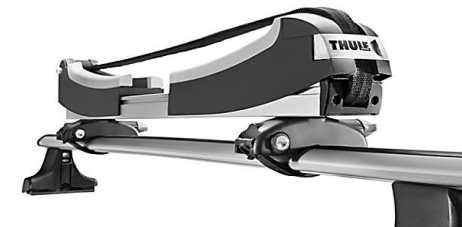

SUPORTE PARA PRANCHA DE SURF

PN CAPA1999

Ajuste personalizável para pranchas com largura de 700 a 860 mm, mecanismo de travamento reforçado, cinta de fixação integrada, apoio macio protegendo a prancha durante o transporte, resistência às condições climáticas. Dispensa a utilização de ferramentas, para a instalação/desinstalação