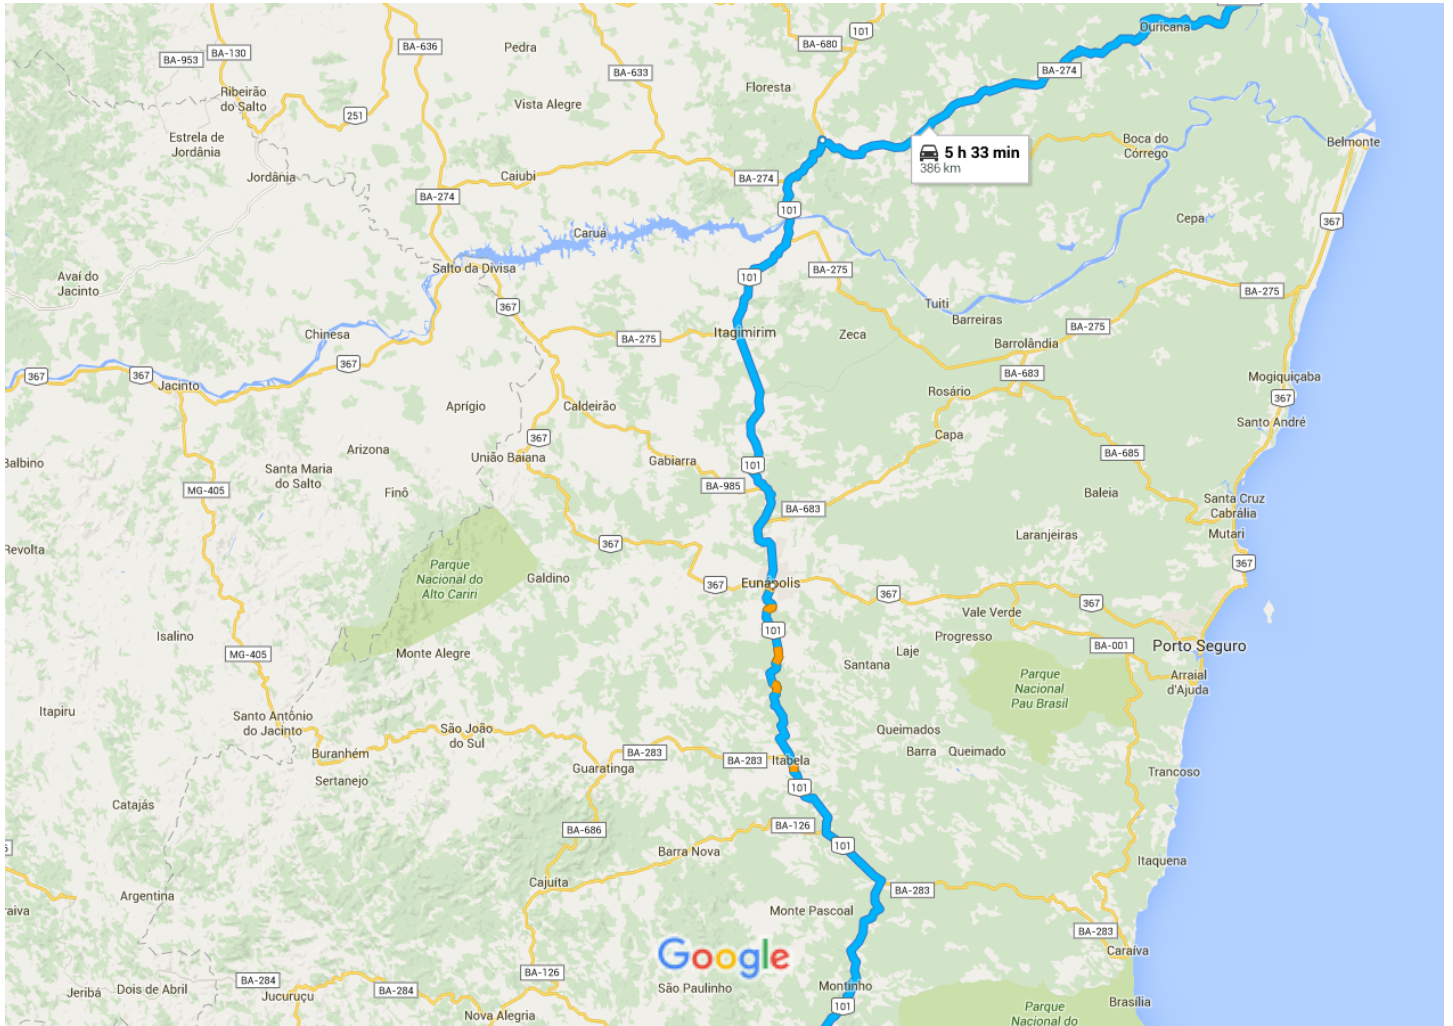

de Teixeira de Freitas, BA a Eco Village Indaiá De carro 386 km, 5 h 33 min

Dados do mapa ©2016 Google 10 km

via BR-101

5 h sem trânsito

5 h 33 min

386 km