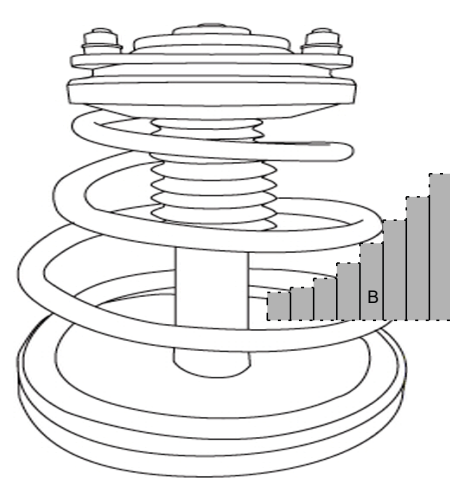

# CONFIRMANDO A MEDIDA DA MOLA PARA O USO DO AUTOBUFFER®

Para verificar os tamanhos corretos utilize o gabarito da TTC. Este possui 8 degraus, cada um deles é identificado por letras como o AUTOBUFFER®.

- 1) Molas **cilíndricas**: o gabarito poderá ser colocado em **qualquer elo** da mola.
- 2) Molas **bicônicas**: o gabarito deverá ser colocado no **centro** da mola. (porção com maior diâmetro).
- 3) Molas **cônicas** (piramidais): o gabarito deverá ser colocado na **base maior** da mola.

MOLA CILÍNDRICA

MOLA BICÔNICA

MOLA PIRAMIDAL

**Caso a mola do veículo não corresponda aos tipos mencionados anteriormente, siga as instruções abaixo:**

1) Olhando de frente para mola, posicione o gabarito no maior vão entre elos. Marque o tamanho encontrado.