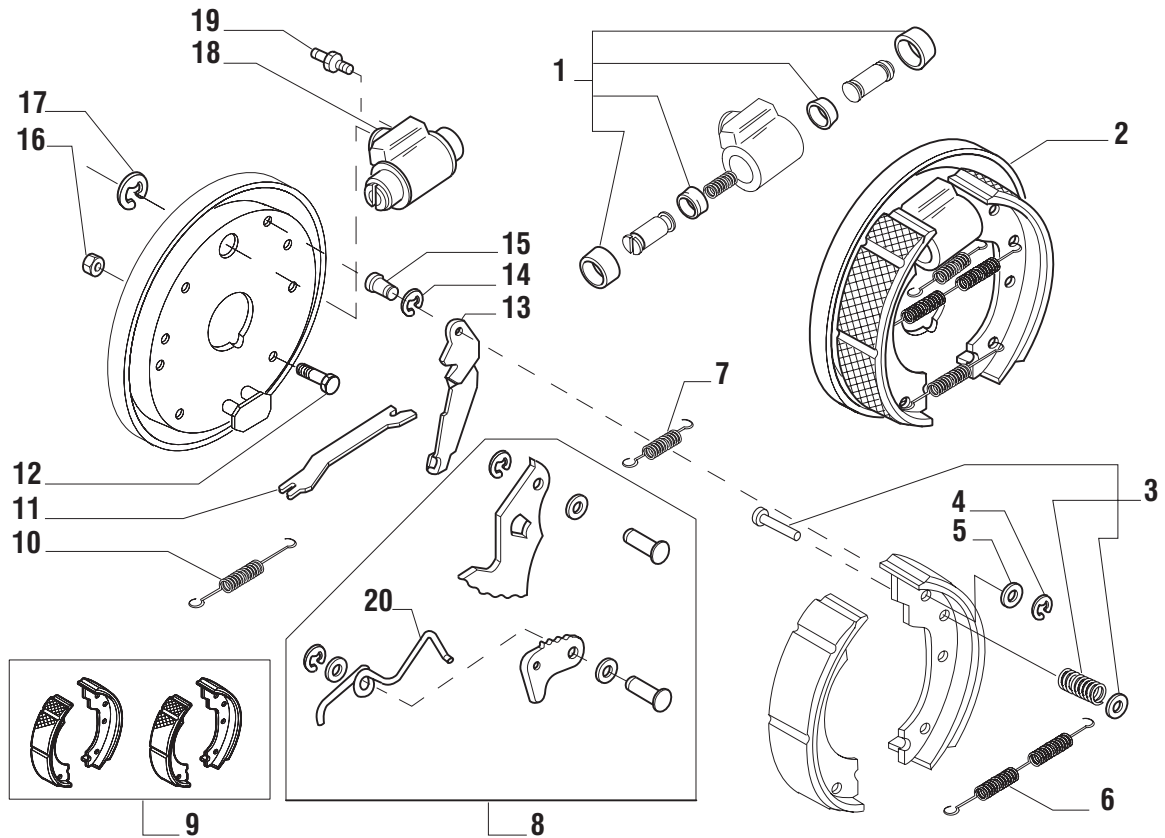

Pos.	Ref.	Q.ty	Descrizione	Description	Kit	From S/N	To S/N	Note
1	049152	2	Kit riparazione	Kit reparation				
2	128541	1	Freno DX	Frein Dr				
2	128542	1	Freno SX	Frein Ga				
3	049158	2	Kit di fermo	Kit arrêt				
4	023109	2	Rondella	Rondelle				
5	024715	2	Rondella	Rondelle				
6	049154	2	Molla	Ressort				
7	049155	2	Molla	Ressort				
8	049159	1	Kit autoregolazione	Kit autorégulation				
9	049160	1	Kit ganasce	Kit mâchoires				
10	049156	1	Molla DX	Ressort Dr				
10	049157	1	Molla SX	Ressort Ga				
11	049163	1	Leva spinta	Levier de poussée				
12	021111	12	Vite M10x25	Vis M10x25				
13	049164	1	Leva DX	Levier Dr				
13	049165	1	Leva SX	Levier Ga				
14	049167	1	Anello seeger	Anneau d'arrêt				
15	049166	2	Perno	Axe				
16	022412	12	Dado M10x1.5	Ecrou M10x1.5				
17	049168	2	Anello seeger	Anneau d'arrêt				
18	049150	1	Cilindro DX	Cylindre Dr				
18	049151	1	Cilindro SX	Cylindre Ga				
19	049153	2	Sfiato	Reniflard				
20	049161	1	Molla	Ressort				
20	049162	1	Molla	Ressort