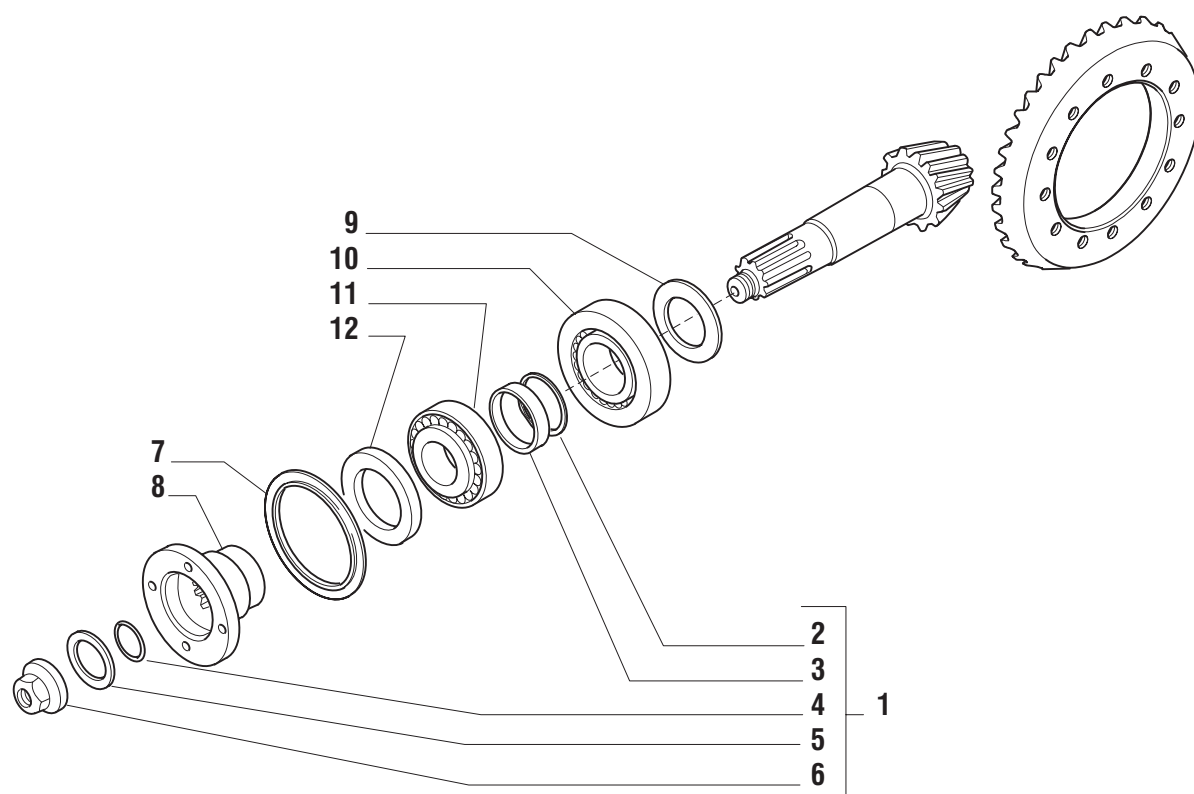

CARRARO

Catalogo Parti Di Ricambio

Catalogue Pieces De Rechange

ASSALE HS 8.04

PONT HS 8.04

REF. 132456

**INDICE
INDEX****1.0.0** Corpo assale
Corps du pont**2.0.0** Coppia conica
Couple conique**3.0.0** Differenziale
Differentiel**4.0.0** Mozzo ruota
Moyeu de roue**5.0.0** Freni
Freins**6.0.0** Sommario kit
Sommaire kit

Pos.	Ref.	Q.ty	Descrizione	Description	Kit	From S/N	To S/N	Note
1	066143	1	Kit coppia conica Z8/43	Kit couple conique Z8/43				
2	133344	-	Spessore 0.10mm	Epaisseur 0.10mm	066143			
2	133747	-	Spessore 0.15mm	Epaisseur 0.15mm	066143			
2	133345	-	Spessore 0.20mm	Epaisseur 0.20mm	066143			
2	134544	-	Spessore 0.50mm	Epaisseur 0.50mm	066143			
3	134545	-	Spessore 19.20mm	Epaisseur 19.20mm	066143			
3	134546	-	Spessore 19.23mm	Epaisseur 19.23mm	066143			
4	028120	1	Anello OR	Joint OR	066143			
5	129715	1	Rondella	Rondelle	066143			
6	132190	1	Ghiera	Collier de serrage	066143			
7	134478	1	Coperchio	Couvercle				
8	129449	1	Flangia	Bride				
9	118450	-	Spessore 2.50mm	Epaisseur 2.50mm				
9	118452	-	Spessore 2.60mm	Epaisseur 2.60mm				
9	118454	-	Spessore 2.70mm	Epaisseur 2.70mm				
9	118456	-	Spessore 2.80mm	Epaisseur 2.80mm				
9	118458	-	Spessore 2.90mm	Epaisseur 2.90mm				
9	118460	-	Spessore 3.00mm	Epaisseur 3.00mm				
9	118462	-	Spessore 3.10mm	Epaisseur 3.10mm				
9	118464	-	Spessore 3.20mm	Epaisseur 3.20mm				
9	118466	-	Spessore 3.30mm	Epaisseur 3.30mm				
9	118468	-	Spessore 3.40mm	Epaisseur 3.40mm				
10	027403	1	Cuscinetto	Roulement				
11	027404	1	Cuscinetto	Roulement				
12	128811	1	Anello di tenuta	Joint combiné				