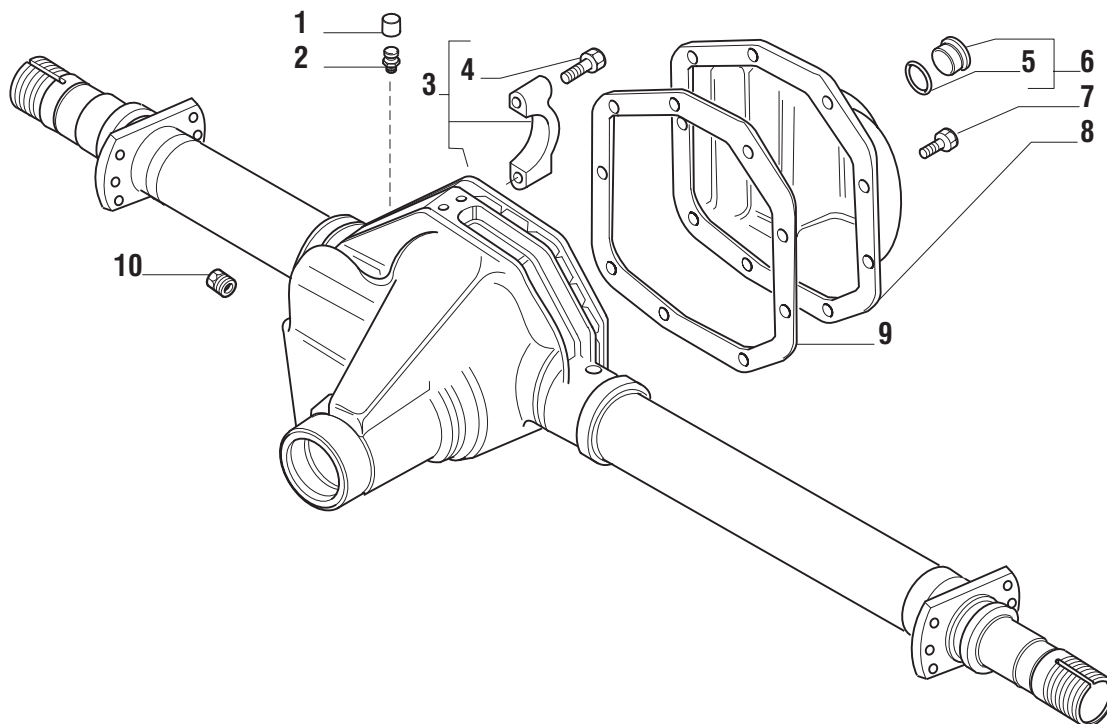

Pos.	Ref.	Q.ty	Descrizione	Description	Kit	From S/N	To S/N	Note
1	130532	1	Protezione sfiato	Bouchon de protection				
2	104988	1	Sfiato M10x1	Reniflard M10x1				
3	134651	1	Corpo assale	Corps du pont				
4	125229	4	Vite M10x50	Vis M10x50				
5	028609	1	Anello OR	Joint OR	066344			
6	066344	1	Kit tappo	Kit bouchon				
7	128440	9	Vite M6x16	Vis M6x16				
8	134272	1	Coperchio	Couvercle				
9	131056	1	Guarnizione	Joint papier				
10	092270	1	Tappo M22x1.5	Bouchon M22x1.5