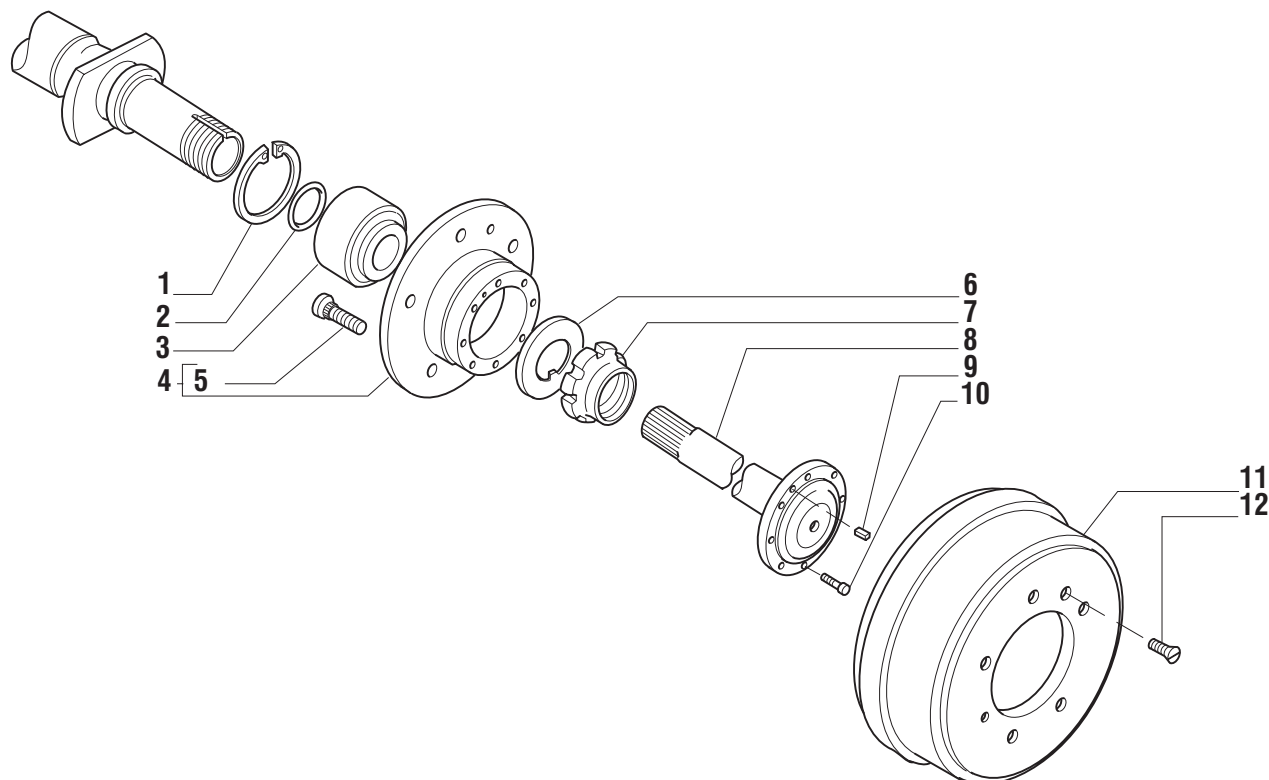

Pos.	Ref.	Q.ty	Descrizione	Description	Kit	From S/N	To S/N	Note
1	024926	2	Anello seeger D.85	Anneau d'arrêt				
2	028512	2	Anello OR	Joint OR				
3	143873	2	Cuscinetto	Roulement				
4	066100	2	Kit mozzo ruota	Kit moyeu de roue				
5	129707	5*	Colonna M14x48	Goujon M14x48				
6	133354	2	Rondella	Rondelle				
7	132309	2	Ghiera	Collier de serrage				
8	132312	1	Semiasse corto	Axe court				
8	132313	1	Semiasse lungo	Axe long				
9	024488	4	Spina 8x26	Goupille 8x26				
10	021370	16	Vite M8x25	Vis M8x25				
11	132310	2	Tamburo freno	Tambour de frein				
12	020491	4	Vite M8x20	Vis M8x20				

* Quantit  valabile solamente per un moyeu de roue.