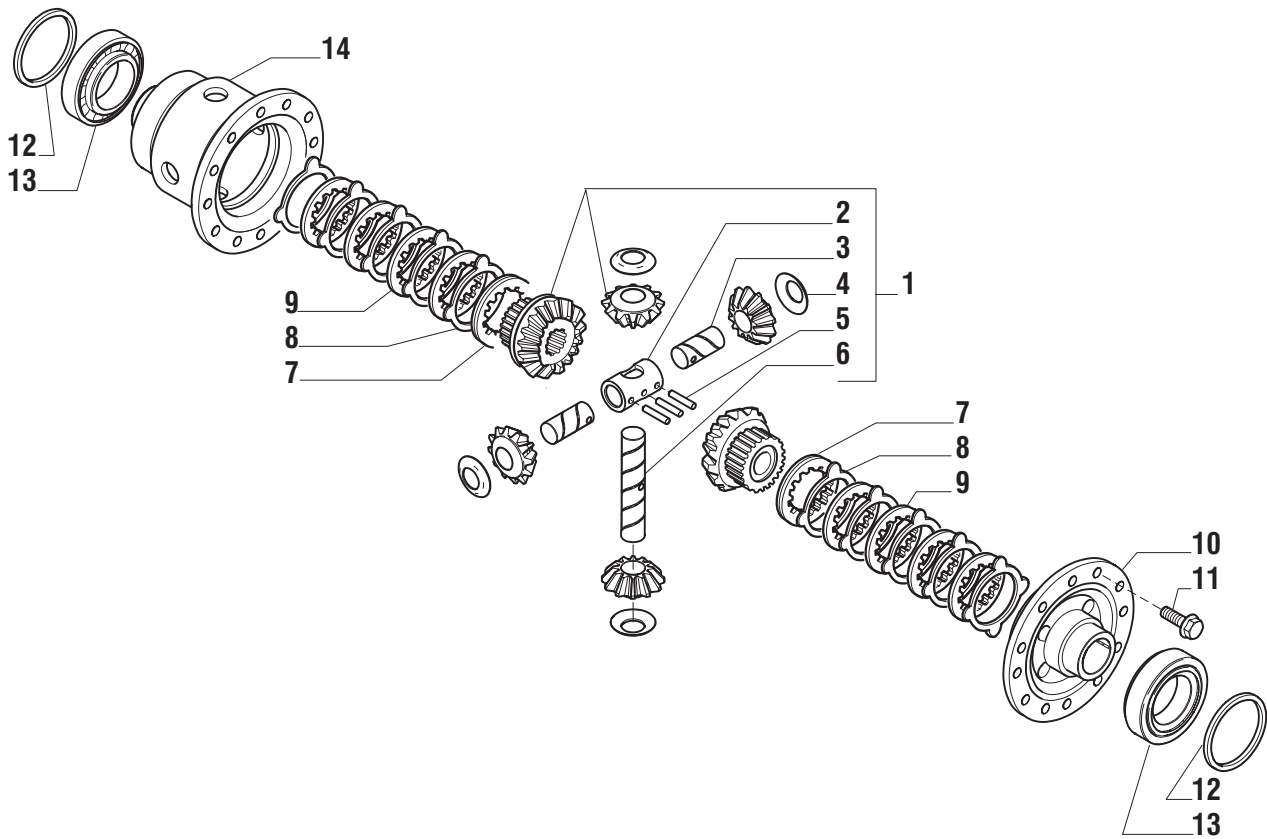

CARRARO

Catalogo Parti Di Ricambio

Catalogue Pieces De Rechange

ASSALE HS 8.04

PONT HS 8.04

REF. 132456

**INDICE
INDEX****1.0.0** Corpo assale
Corps du pont**2.0.0** Coppia conica
Couple conique**3.0.0** Differenziale
Differentiel**4.0.0** Mozzo ruota
Moyeu de roue**5.0.0** Freni
Freins**6.0.0** Sommario kit
Sommaire kit

Pos.	Ref.	Q.ty	Descrizione	Description	Kit	From S/N	To S/N	Note
1	066143	1	Kit coppia conica Z8/43	Kit couple conique Z8/43				
2	133344	-	Spessore 0.10mm	Epaisseur 0.10mm	066143			
2	133747	-	Spessore 0.15mm	Epaisseur 0.15mm	066143			
2	133345	-	Spessore 0.20mm	Epaisseur 0.20mm	066143			
2	134544	-	Spessore 0.50mm	Epaisseur 0.50mm	066143			
3	134545	-	Spessore 19.20mm	Epaisseur 19.20mm	066143			
3	134546	-	Spessore 19.23mm	Epaisseur 19.23mm	066143			
4	028120	1	Anello OR	Joint OR	066143			
5	129715	1	Rondella	Rondelle	066143			
6	132190	1	Ghiera	Collier de serrage	066143			
7	134478	1	Coperchio	Couvercle				
8	129449	1	Flangia	Bride				
9	118450	-	Spessore 2.50mm	Epaisseur 2.50mm				
9	118452	-	Spessore 2.60mm	Epaisseur 2.60mm				
9	118454	-	Spessore 2.70mm	Epaisseur 2.70mm				
9	118456	-	Spessore 2.80mm	Epaisseur 2.80mm				
9	118458	-	Spessore 2.90mm	Epaisseur 2.90mm				
9	118460	-	Spessore 3.00mm	Epaisseur 3.00mm				
9	118462	-	Spessore 3.10mm	Epaisseur 3.10mm				
9	118464	-	Spessore 3.20mm	Epaisseur 3.20mm				
9	118466	-	Spessore 3.30mm	Epaisseur 3.30mm				
9	118468	-	Spessore 3.40mm	Epaisseur 3.40mm				
10	027403	1	Cuscinetto	Roulement				
11	027404	1	Cuscinetto	Roulement				
12	128811	1	Anello di tenuta	Joint combiné				