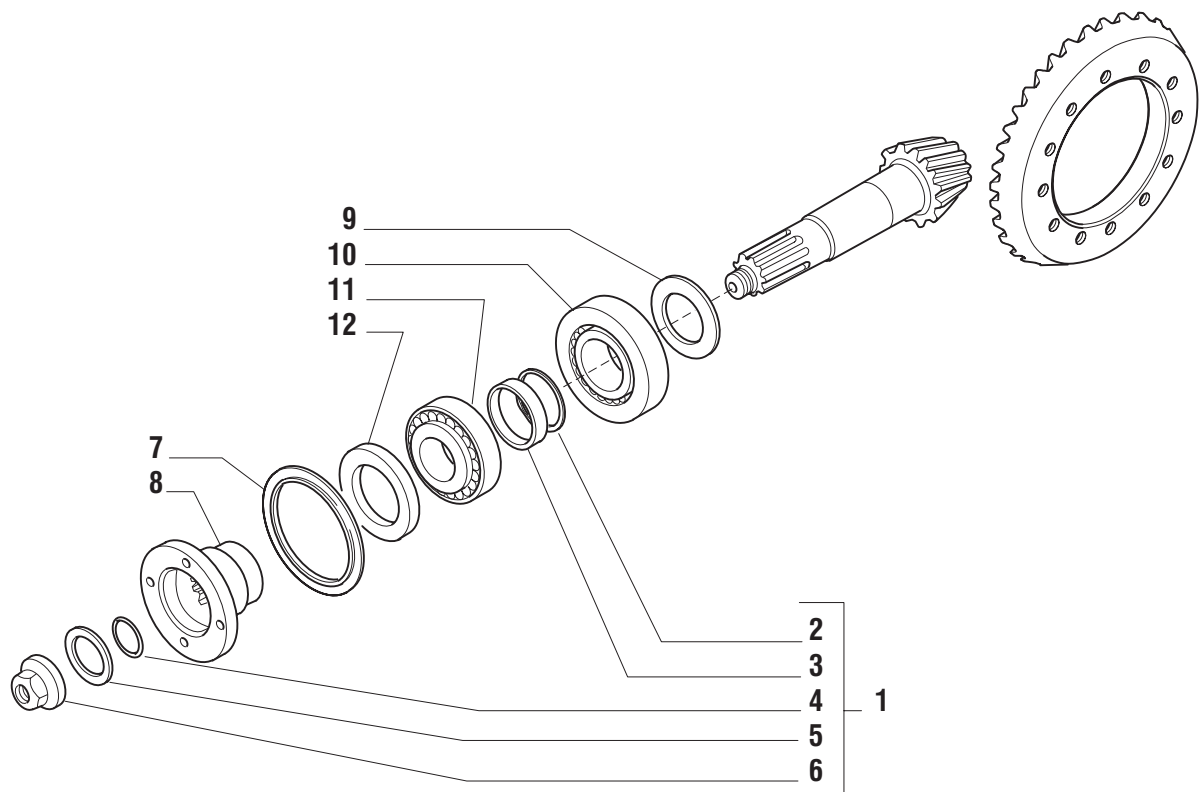

CARRARO

Catalogo Parti Di Ricambio

Catalogue Pieces De Rechange

ASSALE HS 6.03

PONT HS 6.03

REF. 132455

INDICE
INDEX
1.0.0 Corpo assale Corps du pont
2.0.0 Calotte Calottes
3.0.0 Coppia conica Couple conique
4.0.0 Differenziale Differentiel
5.0.0 Mozzo ruota Moyeu de roue
6.0.0 Freni Freins
7.0.0 Sommario kit Sommaire kit

Pos.	Ref.	Q.ty	Descrizione	Description	Kit	From S/N	To S/N	Note
1	066143	1	Kit coppia conica Z8/43	Kit couple conique Z8/43				
2	133344	-	Spessore 0.10mm	Epaisseur 0.10mm	066143			
2	133747	-	Spessore 0.15mm	Epaisseur 0.15mm	066143			
2	133345	-	Spessore 0.20mm	Epaisseur 0.20mm	066143			
2	134544	-	Spessore 0.50mm	Epaisseur 0.50mm	066143			
3	134545	-	Spessore 19.20mm	Epaisseur 19.20mm	066143			
3	134546	-	Spessore 19.23mm	Epaisseur 19.23mm	066143			
4	028120	1	Anello OR	Joint OR	066143			
5	129715	1	Rondella	Rondelle	066143			
6	132190	1	Ghiera	Collier de serrage	066143			
7	134478	1	Coperchio	Couvercle				
8	129449	1	Flangia	Bride				
9	118450	-	Spessore 2.50mm	Epaisseur 2.50mm				
9	118452	-	Spessore 2.60mm	Epaisseur 2.60mm				
9	118454	-	Spessore 2.70mm	Epaisseur 2.70mm				
9	118456	-	Spessore 2.80mm	Epaisseur 2.80mm				
9	118458	-	Spessore 2.90mm	Epaisseur 2.90mm				
9	118460	-	Spessore 3.00mm	Epaisseur 3.00mm				
9	118462	-	Spessore 3.10mm	Epaisseur 3.10mm				
9	118464	-	Spessore 3.20mm	Epaisseur 3.20mm				
9	118466	-	Spessore 3.30mm	Epaisseur 3.30mm				
9	118468	-	Spessore 3.40mm	Epaisseur 3.40mm				
10	027403	1	Cuscinetto	Roulement				
11	027404	1	Cuscinetto	Roulement				
12	128811	1	Anello di tenuta	Joint combiné				