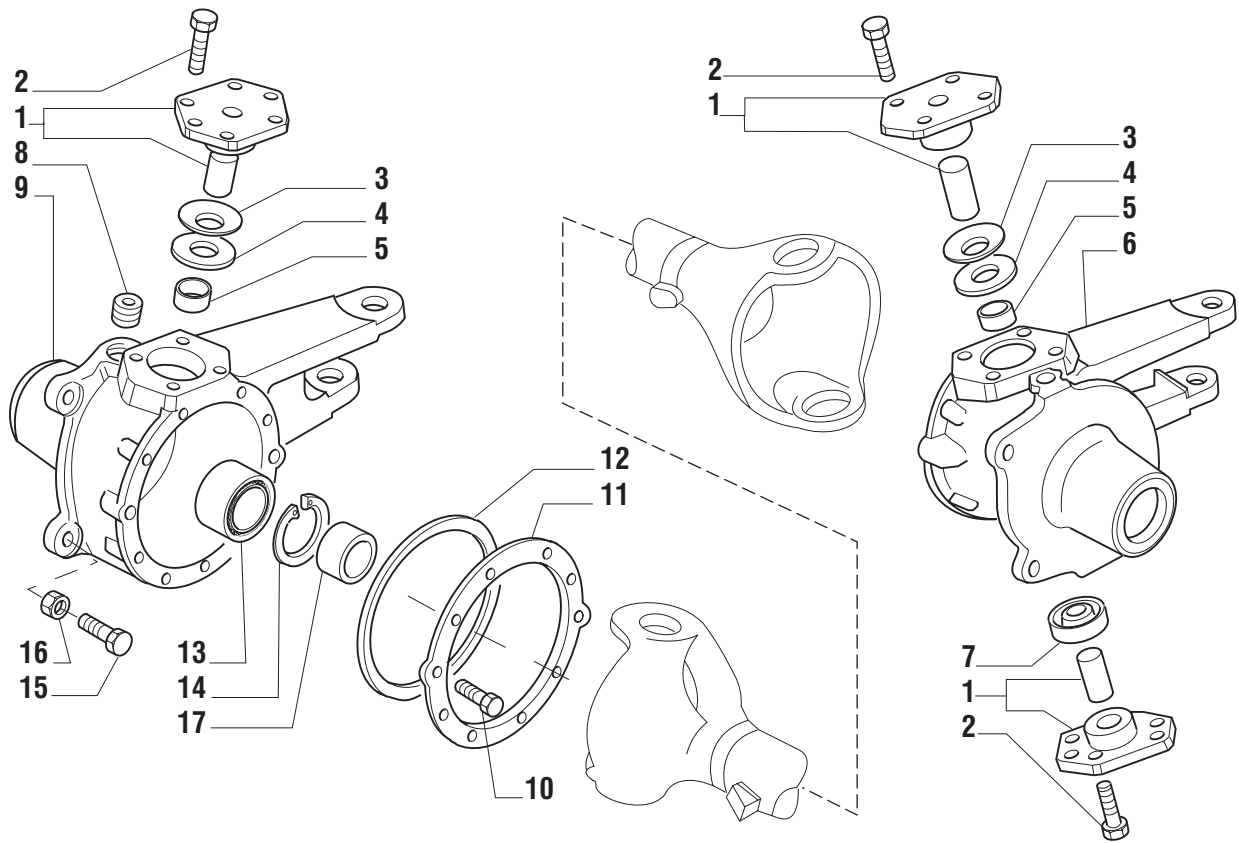

Pos.	Ref.	Q.ty	Descrizione	Description	Kit	From S/N	To S/N	Note
1	066040	4	Kit perno snodo	Kit axe de pivot				
2	131053	16	Vite M10x20	Vis M10x20				
3	129438	2	Molla tazza	Rondelle "Belleville"				
4	129440	2	Rondella	Rondelle				
5	129439	2	Bussola	Bague				
6	132306	1	Calotta DX	Calotte DR				
7	027364	2	Cuscinetto	Roulement				
8	021566	2	Tappo	Bouchon				
9	132307	1	Calotta SX	Calotte GA				
10	128440	16	Vite M6x10	Vis M6x10				
11	129445	2	Ralla	Rondelle de butée				
12	129446	2	Anello di tenuta	Joint combiné				
13	143873	2	Cuscinetto	Roulement				
14	024926	2	Anello seeger D.85	Anneau d'arrêt				
15	021393	4	Vite M8x25	Vis M8x25				
16	022116	2	Dado M8	Ecrou M8				
17	132308	2	Distanziale	Epaisseur