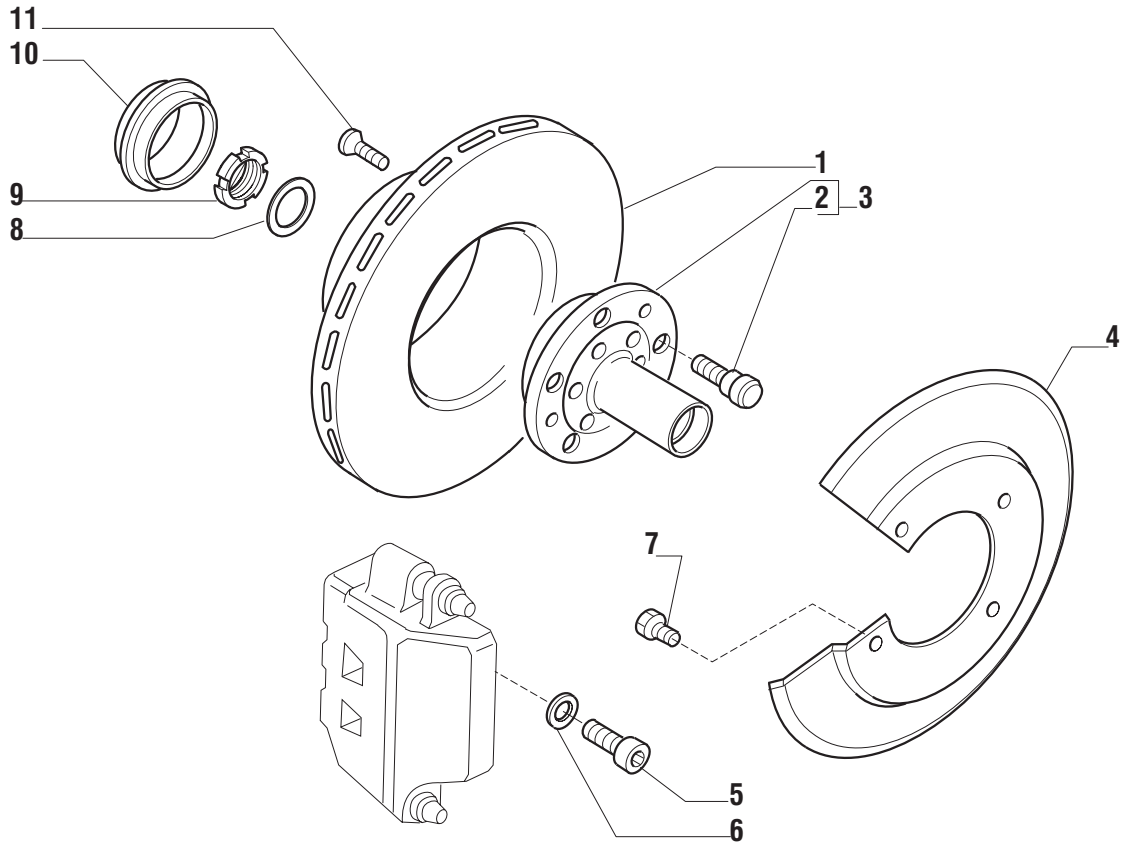

Pos.	Ref.	Q.ty	Descrizione	Description	Kit	From S/N	To S/N	Note
1	129029	2	Disco freno	Disque frein				
2	129707	5*	Colonna M14x48	Goujon M14x48	066101			
3	066101	2	Kit mozzo ruota	Kit moyeu de roue				
4	129447	2	Coperchio	Couvercle				
5	021435	4	Vite M12x30	Vis M12x30				
6	022861	4	Rondella	Rondelle				
7	128440	10	Vite M6x10	Vis M6x10				
8	117467	2	Spessore	Epaisseur				
9	129584	2	Ghiera M28x1.5	Collier de serrage M28x1.5				
10	121607	2	Coperchio	Couvercl				
11	020491	4	Vite M8x20	Vis M8x20e				

* Quantit  valabile solamente per un moyeu de roue.