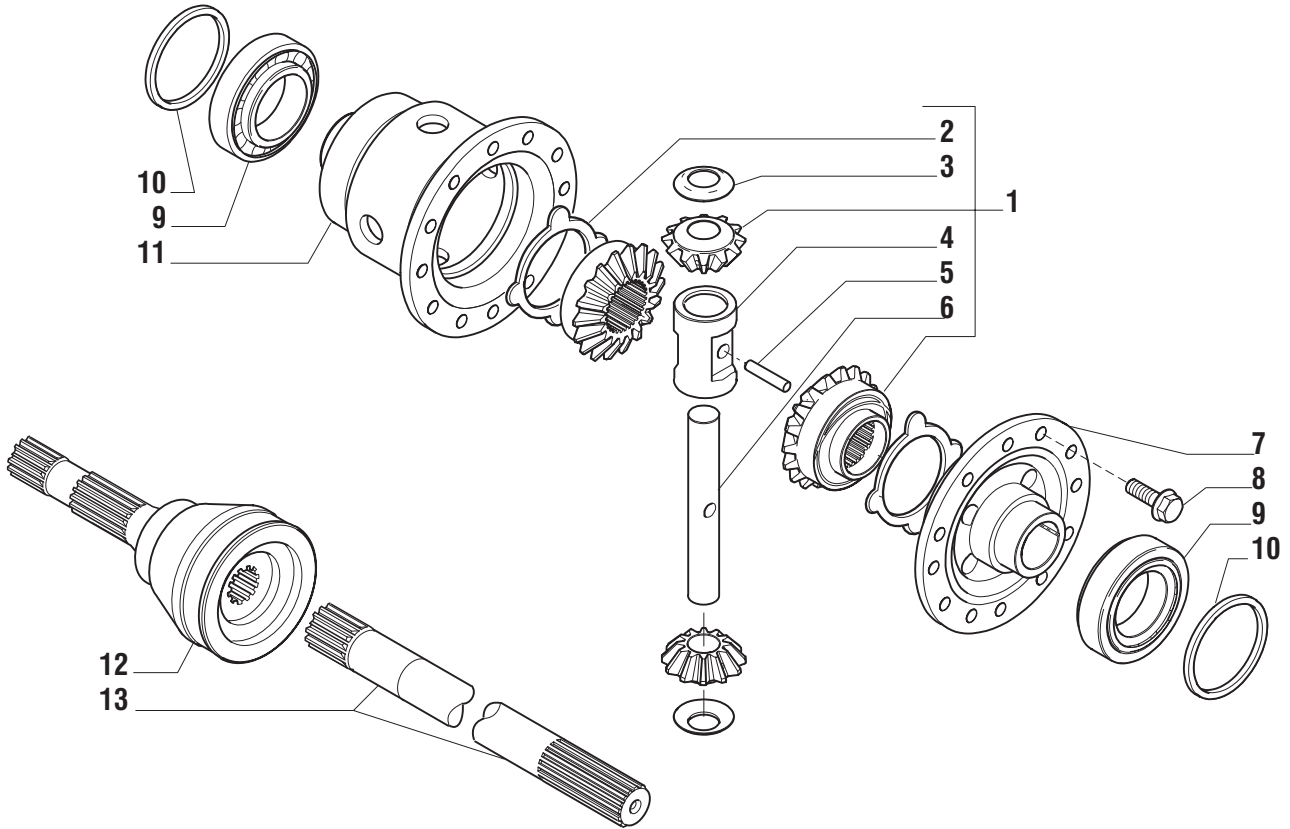

CARRARO

Catalogo Parti Di Ricambio

Catalogue Pieces De Rechange

ASSALE HS 6.03

PONT HS 6.03

REF. 132455

INDICE
INDEX
1.0.0 Corpo assale Corps du pont
2.0.0 Calotte Calottes
3.0.0 Coppia conica Couple conique
4.0.0 Differenziale Differentiel
5.0.0 Mozzo ruota Moyeu de roue
6.0.0 Freni Freins
7.0.0 Sommario kit Sommaire kit

Pos.	Ref.	Q.ty	Descrizione	Description	Kit	From S/N	To S/N	Note
1	066143	1	Kit coppia conica Z8/43	Kit couple conique Z8/43				
2	133344	-	Spessore 0.10mm	Epaisseur 0.10mm	066143			
2	133747	-	Spessore 0.15mm	Epaisseur 0.15mm	066143			
2	133345	-	Spessore 0.20mm	Epaisseur 0.20mm	066143			
2	134544	-	Spessore 0.50mm	Epaisseur 0.50mm	066143			
3	134545	-	Spessore 19.20mm	Epaisseur 19.20mm	066143			
3	134546	-	Spessore 19.23mm	Epaisseur 19.23mm	066143			
4	028120	1	Anello OR	Joint OR	066143			
5	129715	1	Rondella	Rondelle	066143			
6	132190	1	Ghiera	Collier de serrage	066143			
7	134478	1	Coperchio	Couvercle				
8	129449	1	Flangia	Bride				
9	118450	-	Spessore 2.50mm	Epaisseur 2.50mm				
9	118452	-	Spessore 2.60mm	Epaisseur 2.60mm				
9	118454	-	Spessore 2.70mm	Epaisseur 2.70mm				
9	118456	-	Spessore 2.80mm	Epaisseur 2.80mm				
9	118458	-	Spessore 2.90mm	Epaisseur 2.90mm				
9	118460	-	Spessore 3.00mm	Epaisseur 3.00mm				
9	118462	-	Spessore 3.10mm	Epaisseur 3.10mm				
9	118464	-	Spessore 3.20mm	Epaisseur 3.20mm				
9	118466	-	Spessore 3.30mm	Epaisseur 3.30mm				
9	118468	-	Spessore 3.40mm	Epaisseur 3.40mm				
10	027403	1	Cuscinetto	Roulement				
11	027404	1	Cuscinetto	Roulement				
12	128811	1	Anello di tenuta	Joint combiné				