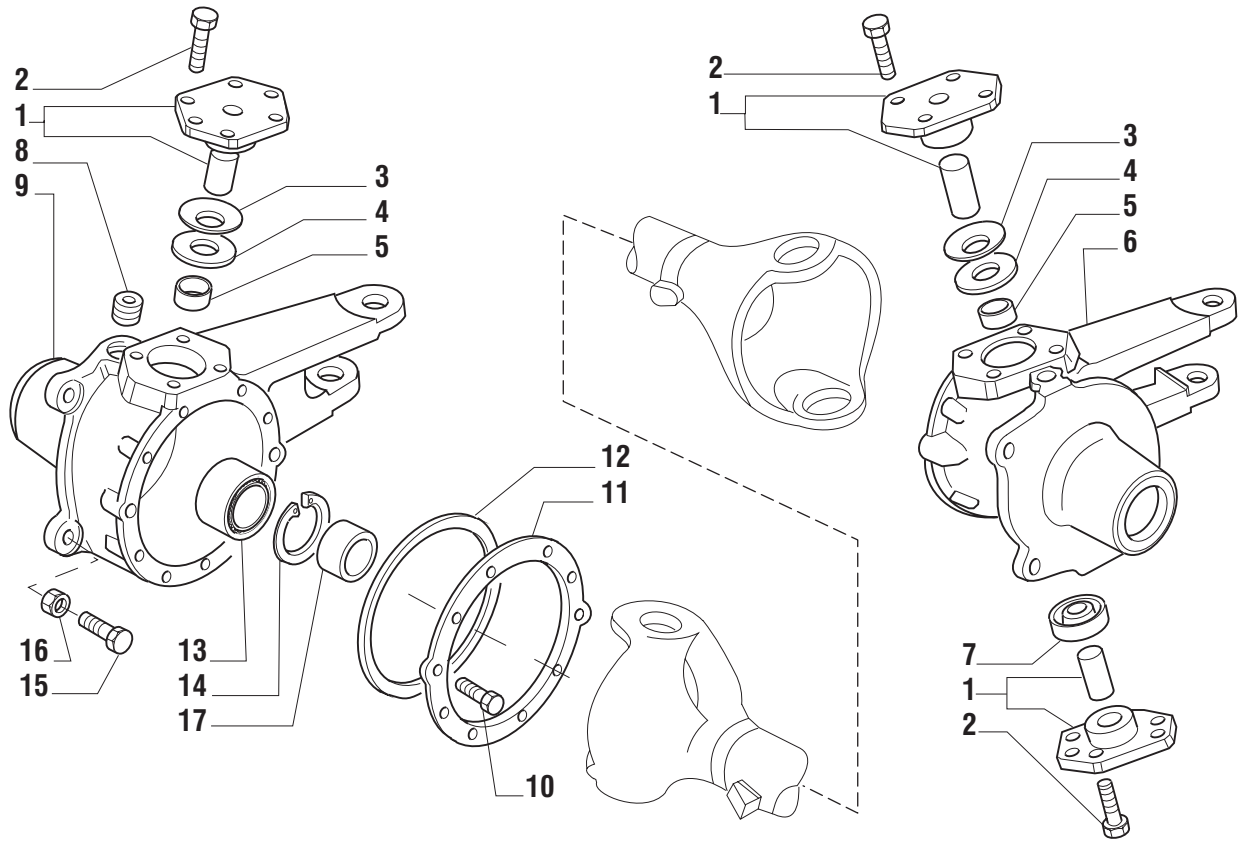

Pos.	Ref.	Q.ty	Descrizione	Description	Kit	From S/N	To S/N	Note
1	066040	4	Kit perno snodo	Kit axe de pivot				
2	131053	16	Vite M10x20	Vis M10x20				
3	129438	2	Molla tazza	Rondelle "Belleville"				
4	129440	2	Rondella	Rondelle				
5	129439	2	Bussola	Bague				
6	132306	1	Calotta DX	Calotte DR				
7	027364	2	Cuscinetto	Roulement				
8	021566	2	Tappo	Bouchon				
9	132307	1	Calotta SX	Calotte GA				
10	128440	16	Vite M6x10	Vis M6x10				
11	129445	2	Ralla	Rondelle de butée				
12	129446	2	Anello di tenuta	Joint combiné				
13	143873	2	Cuscinetto	Roulement				
14	024926	2	Anello seeger D.85	Anneau d'arrêt				
15	021393	4	Vite M8x25	Vis M8x25				
16	022116	2	Dado M8	Ecrou M8				
17	132308	2	Distanziale	Epaisseur