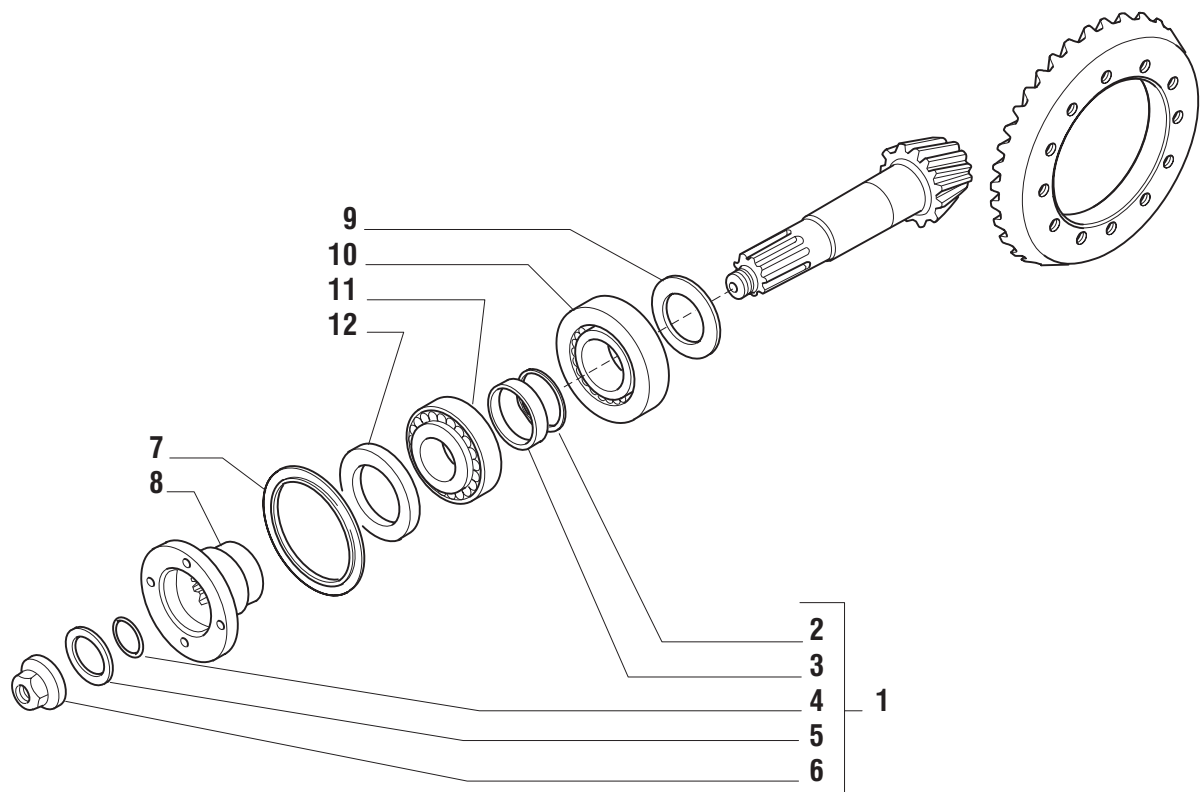

CARRARO

Catalogo Parti Di Ricambio

Catalogue Pieces De Rechange

ASSALE HS 6.03

PONT HS 6.03

REF. 132455

INDICE
INDEX
1.0.0 Corpo assale Corps du pont
2.0.0 Calotte Calottes
3.0.0 Coppia conica Couple conique
4.0.0 Differenziale Differentiel
5.0.0 Mozzo ruota Moyeu de roue
6.0.0 Freni Freins
7.0.0 Sommario kit Sommaire kit

Pos.	Ref.	Q.ty	Descrizione	Description	Kit	From S/N	To S/N	Note
1	066143	1	Kit coppia conica Z8/43	Kit couple conique Z8/43				
2	133344	-	Spessore 0.10mm	Epaisseur 0.10mm	066143			
2	133747	-	Spessore 0.15mm	Epaisseur 0.15mm	066143			
2	133345	-	Spessore 0.20mm	Epaisseur 0.20mm	066143			
2	134544	-	Spessore 0.50mm	Epaisseur 0.50mm	066143			
3	134545	-	Spessore 19.20mm	Epaisseur 19.20mm	066143			
3	134546	-	Spessore 19.23mm	Epaisseur 19.23mm	066143			
4	028120	1	Anello OR	Joint OR	066143			
5	129715	1	Rondella	Rondelle	066143			
6	132190	1	Ghiera	Collier de serrage	066143			
7	134478	1	Coperchio	Couvercle				
8	129449	1	Flangia	Bride				
9	118450	-	Spessore 2.50mm	Epaisseur 2.50mm				
9	118452	-	Spessore 2.60mm	Epaisseur 2.60mm				
9	118454	-	Spessore 2.70mm	Epaisseur 2.70mm				
9	118456	-	Spessore 2.80mm	Epaisseur 2.80mm				
9	118458	-	Spessore 2.90mm	Epaisseur 2.90mm				
9	118460	-	Spessore 3.00mm	Epaisseur 3.00mm				
9	118462	-	Spessore 3.10mm	Epaisseur 3.10mm				
9	118464	-	Spessore 3.20mm	Epaisseur 3.20mm				
9	118466	-	Spessore 3.30mm	Epaisseur 3.30mm				
9	118468	-	Spessore 3.40mm	Epaisseur 3.40mm				
10	027403	1	Cuscinetto	Roulement				
11	027404	1	Cuscinetto	Roulement				
12	128811	1	Anello di tenuta	Joint combiné				