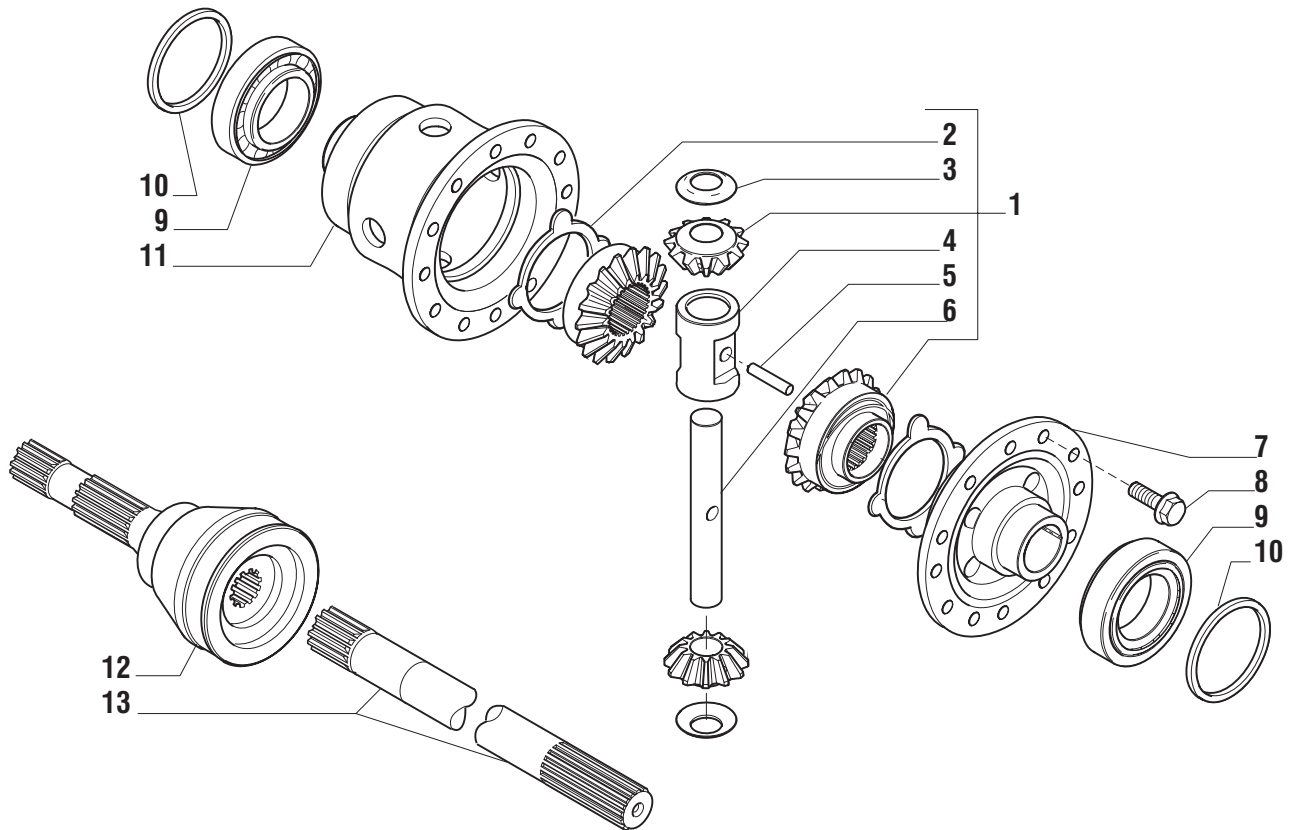

CARRARO

Catalogo Parti Di Ricambio

Catalogue Pieces De Rechange

ASSALE HS 6.03

PONT HS 6.03

REF. 132455

INDICE
INDEX
1.0.0 Corpo assale Corps du pont
2.0.0 Calotte Calottes
3.0.0 Coppia conica Couple conique
4.0.0 Differenziale Differentiel
5.0.0 Mozzo ruota Moyeu de roue
6.0.0 Freni Freins
7.0.0 Sommario kit Sommaire kit

Pos.	Ref.	Q.ty	Descrizione	Description	Kit	From S/N	To S/N	Note
1	066143	1	Kit coppia conica Z8/43	Kit couple conique Z8/43				
2	133344	-	Spessore 0.10mm	Epaisseur 0.10mm	066143			
2	133747	-	Spessore 0.15mm	Epaisseur 0.15mm	066143			
2	133345	-	Spessore 0.20mm	Epaisseur 0.20mm	066143			
2	134544	-	Spessore 0.50mm	Epaisseur 0.50mm	066143			
3	134545	-	Spessore 19.20mm	Epaisseur 19.20mm	066143			
3	134546	-	Spessore 19.23mm	Epaisseur 19.23mm	066143			
4	028120	1	Anello OR	Joint OR	066143			
5	129715	1	Rondella	Rondelle	066143			
6	132190	1	Ghiera	Collier de serrage	066143			
7	134478	1	Coperchio	Couvercle				
8	129449	1	Flangia	Bride				
9	118450	-	Spessore 2.50mm	Epaisseur 2.50mm				
9	118452	-	Spessore 2.60mm	Epaisseur 2.60mm				
9	118454	-	Spessore 2.70mm	Epaisseur 2.70mm				
9	118456	-	Spessore 2.80mm	Epaisseur 2.80mm				
9	118458	-	Spessore 2.90mm	Epaisseur 2.90mm				
9	118460	-	Spessore 3.00mm	Epaisseur 3.00mm				
9	118462	-	Spessore 3.10mm	Epaisseur 3.10mm				
9	118464	-	Spessore 3.20mm	Epaisseur 3.20mm				
9	118466	-	Spessore 3.30mm	Epaisseur 3.30mm				
9	118468	-	Spessore 3.40mm	Epaisseur 3.40mm				
10	027403	1	Cuscinetto	Roulement				
11	027404	1	Cuscinetto	Roulement				
12	128811	1	Anello di tenuta	Joint combiné				