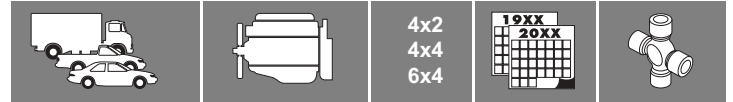

Tabela de Aplicação por Montadora e Veículo / Cruzetas

Tabla de Aplicaciones por Montadora y Modelo / Cruzetas

List of Application by Make and Model / U-Joint

Automotivo

Automotivo

GENERAL MOTORS

IVECO

Silverado	4.1 6 Cil MPFI	4x2	B	01/97 12/99	5-273XS
	4.1 6 Cil MPFI	4x2	E	01/97 12/99	5-273XS
	Maxion 4 Cil S4	4x2	B	01/97 12/00	5-273XS
	Maxion 4 Cil S4	4x2	E	01/97 12/00	5-273XS
	MWM 6 Cil Turbo 4.2	4x2	B	01/99 12/00	5-160XS
	MWM 6 Cil Turbo 4.2	4x2	E	01/99 12/00	5-160XS
	MWM 6Cil Turbo 4.2	4x2	B	01/97 12/98	5-160XS
	MWM 6Cil Turbo 4.2	4x2	E	01/97 12/98	5-160XS