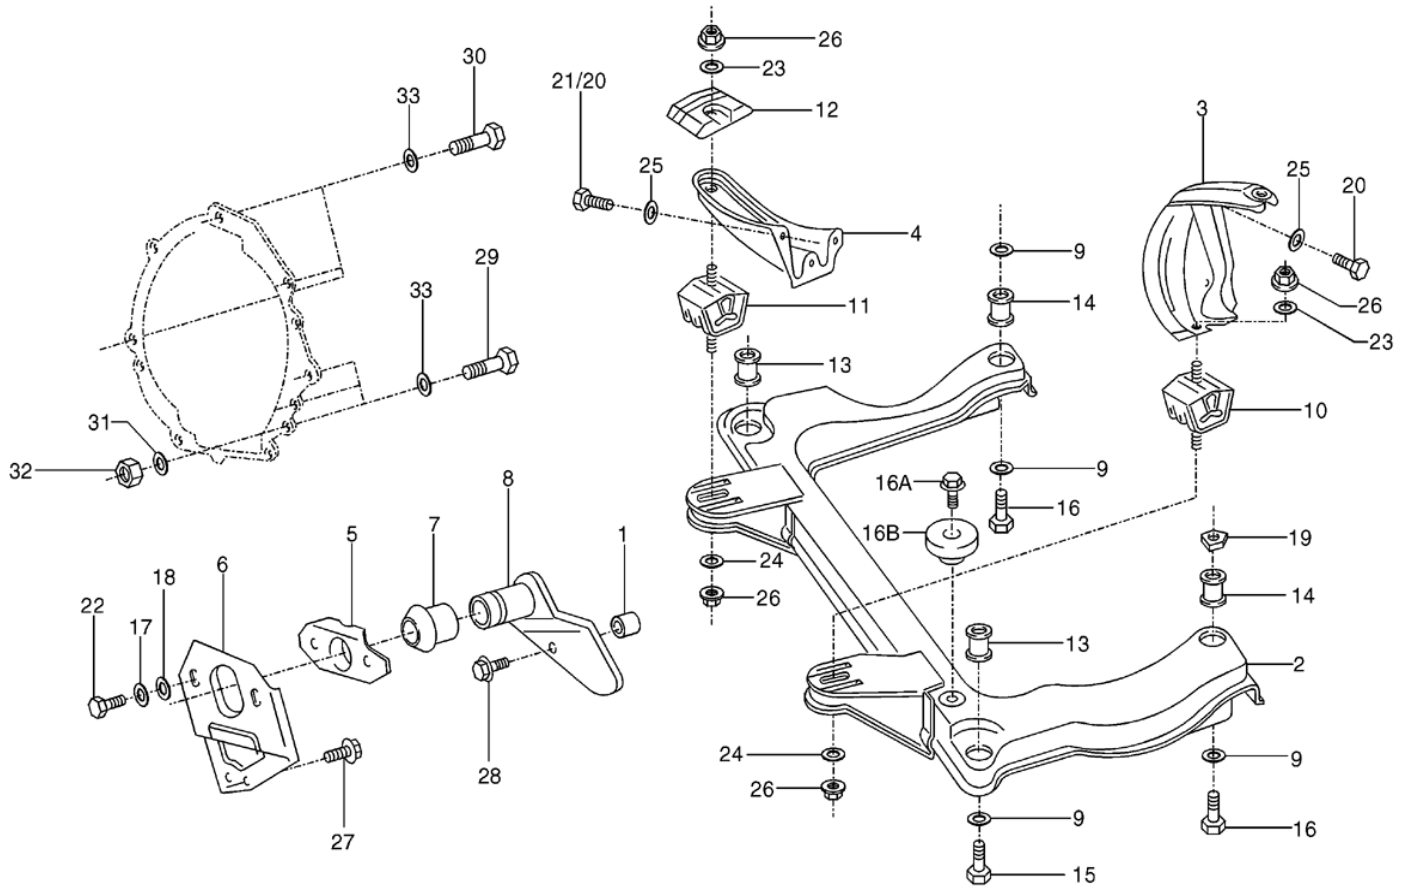

Parati 4P 06/02
199-10

PECAS DE FIXACAO DO MOTOR
SUPORTE DO MOTOR
COXIM DE BORRACHA

PARA MOTOR:
1.6/1.8/2.0 L
AP

4 CILINDROS:
UDH/UNF/UPD/
UQG/BJF/BJY

REF.	NÚMERO DA PEÇA	DENOMINAÇÃO DA PEÇA / MODELOS - ACABAMENTOS	USO	DATAS
1	377/ 199125/ /	BUCHA DISTANCIADORA	02	01/06/02
2	377/ 199303/B /CTR	SUPORTE DE AGREGADO (COM TRATAMENTO DE SUPERFICIE)	01	01/06/02
3	377/ 199305/C /CTR	SUPORTE DO MOTOR (COM TRATAMENTO DE SUPERFICIE) LE	01	01/06/02
4	211/ 199308/1 /	SUPORTE DO MOTOR LD	01	01/06/02
5	377/ 199310/ /	SUPORTE (CARREGADOR) DIANTEIRO	01	01/06/02
(5)	307/ 199311/1 /CTR	FLANGE (PRIMER) DIANTEIRO	01	01/06/02
6	377/ 199331/K /	BATENTE DO MOTOR DIANTEIRO PARA VEICULOS COM DIRECAO HIDRAULICA	01	01/06/02
(6)	377/ 199331/C /	SUPORTE	01	01/06/02
7	377/ 199339/ /	MANCAL DE BORRACHA	01	01/06/02
8	377/ 199341/ /	SUPORTE DO MOTOR DIANTEIRO	01	01/06/02
(8)	377/ 199341/A /	SUPORTE DO MOTOR DIANTEIRO PARA VEICULOS COM DIRECAO HIDRAULICA	01	01/06/02
9	325/ 199347/1 /	ARRUELA	02	01/06/02
10	377/ 199381/E /	COXIM DE BORRACHA LE	01	01/06/02
11	377/ 199382/E /	COXIM DE BORRACHA LD	01	01/06/02