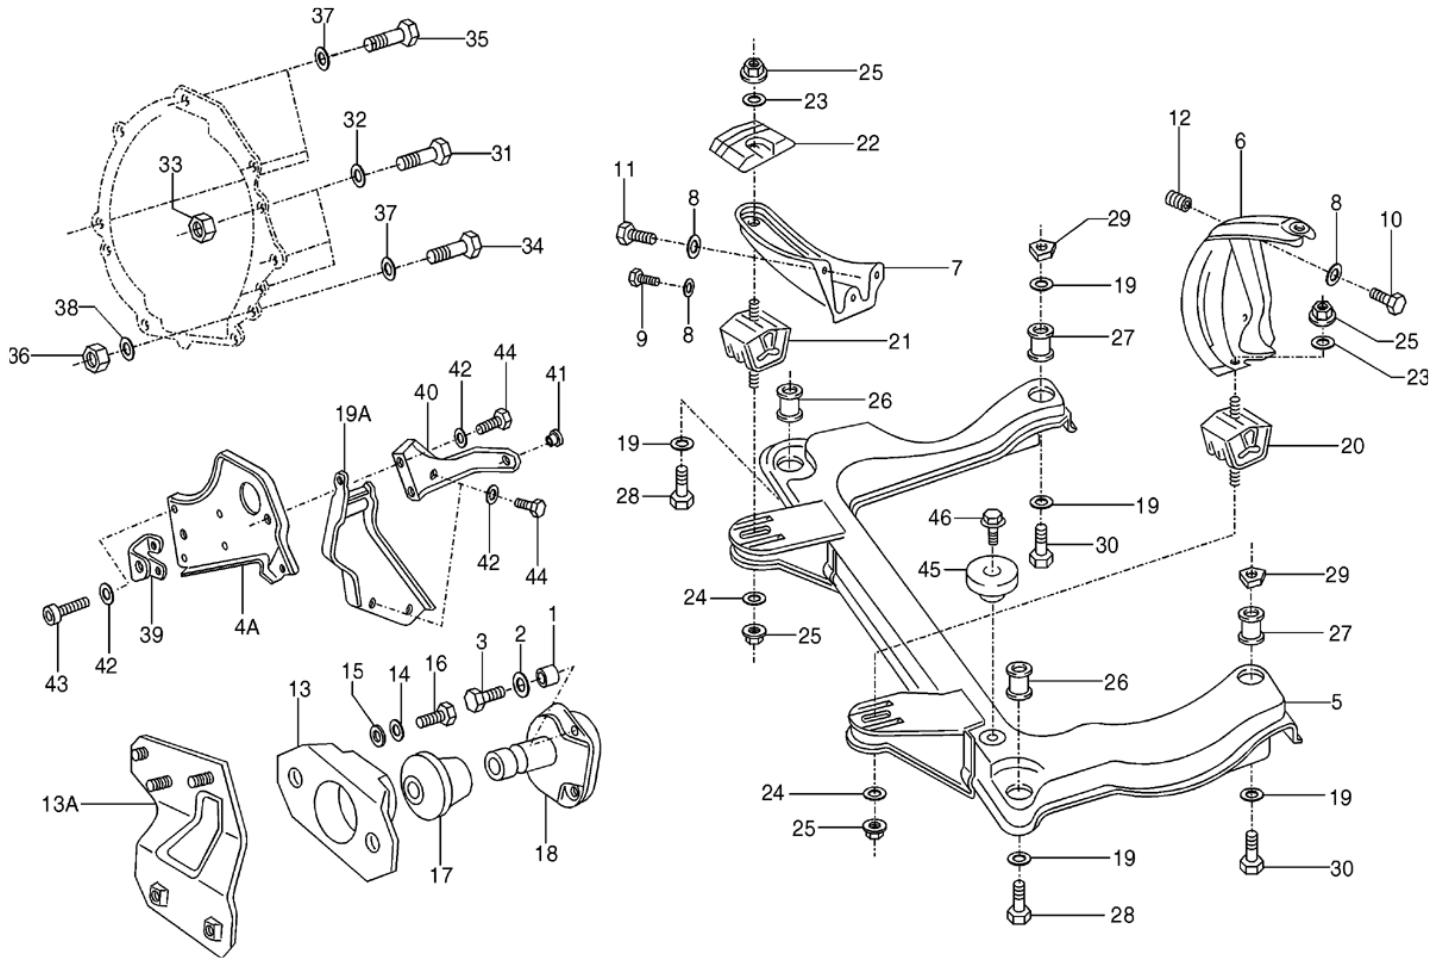

Parati 4P 06/02
199-20

PECAS DE FIXACAO DO MOTOR
SUPORTE DO MOTOR
COXIM DE BORRACHA

PARA MOTOR:
1.9 L
DIESEL

4 CILINDROS:
1Y/BGG

REF.	NÚMERO DA PEÇA	DENOMINAÇÃO DA PEÇA / MODELOS - ACABAMENTOS	USO	DATAS
1	377/ 199125/ /	BUCHA DISTANCIADORA	02	01/06/02
2	N/ 012228/2 /	ARRUELA MOLA B8	02	01/06/02
3	NF/ 800674/KA/	PARAFUSO LENTICULAR M8	02	01/06/02
5	377/ 199303/E /	SUPORTE DE AGREGADO	01	01/06/02
6	377/ 199305/B /	SUPORTE DO MOTOR LE	01	01/06/02
7	377/ 199308/C /	SUPORTE DO MOTOR LD	01	01/06/02
9	N/ 010230/4 /	PARAFUSO SEXTAVADO M10X30	01	01/06/02
10	5X0/ 199441/ /	PARAFUSO LENTICULAR	06	01/06/02
11	N/ 010254/4 /	PARAFUSO SEXTAVADO M10X25	02	01/06/02
12	N/ 022201/1 /	PECA INTERCALADA ROSCADA AM10X15	CN	01/06/02
13	307/ 199311/1 /CTR	FLANGE (PRIMER) DIANTEIRO	01	01/06/02
13A	377/ 199331/M /	BATENTE DO MOTOR DIANTEIRO	01	01/06/02
14	411/ 399169/ /	MOLA DE DISCO	02	01/06/02
15	111/ 857707/C /	ARRUELA	02	01/06/02
16	N/ 010254/4 /	PARAFUSO SEXTAVADO M10X25	02	01/06/02
17	377/ 199339/ /	MANCAL DE BORRACHA	01	01/06/02