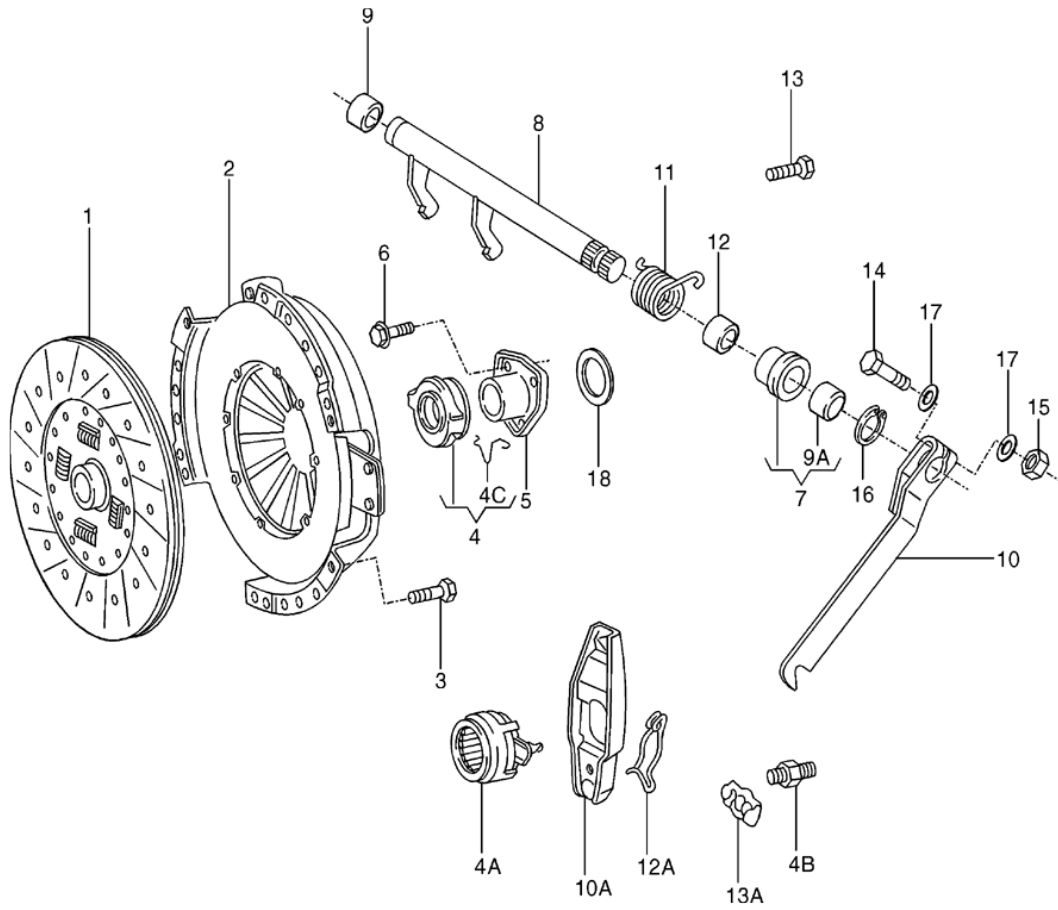

Parati 4P 06/02
141-05

EMBREAGEM

PARA MOTOR:
1.0 L
AT

4 CILINDROS:
ASW/AZP

REF.	NÚMERO DA PEÇA	DENOMINAÇÃO DA PEÇA / MODELOS - ACABAMENTOS	USO	DATAS
1	030/ 141025/N /	PLATO DA EMBREAGEM 200MM AZP	01	01/06/02
(1)	030/ 141025/P /	PLATO DA EMBREAGEM 200MM ASW/ AZP	01	01/06/02
2	030/ 141033/N /	DISCO DE EMBREAGEM 200MM AZP	01	01/06/02
(2)	030/ 141033/S /	DISCO DE EMBREAGEM 200MM ASW PEÇA CANCELADA SEM ESTOQUE	01	01/06/02 31/10/02
(2)	030/ 141034/ /	DISCO DE EMBREAGEM 200MM AZP	01	01/06/02
(2)	030/ 141034/B /	DISCO DE EMBREAGEM 200MM ASW	01	01/06/02
3	N/ 101010/01/	PARAFUSO DE CABECA DOZE FACES BM7X26X15	06	01/06/02
4	02A/ 141165/G /	ROLAMENTO DA EMBREAGEM	01	01/06/02
5	013/ 141180/1 /	FLANGE	01	01/06/02
6	013/ 311113/ /	ANEL DE VEDACAO	01	01/06/02
7	N/ 903554/04/	PARAFUSO CILINDRICO MULTI-DENT ADO INTERNAMENTE M7X14	03	01/06/02
8	013/ 141708/2 /	CAVALETE DE APOIO (BASE) PARA COMANDO MECANICO DA EMBREAGEM	01	01/06/02
9	N/ 904283/01/	PARAFUSO SEXTAVADO M8X32	02	01/06/02
10	013/ 141703/1 /	ALAVANCA ACIONAMENTO EMBREAGEM	01	01/06/02
11	013/ 141713/4 /	ALAVANCA ACIONAMENTO EMBREAGEM	01	01/06/02