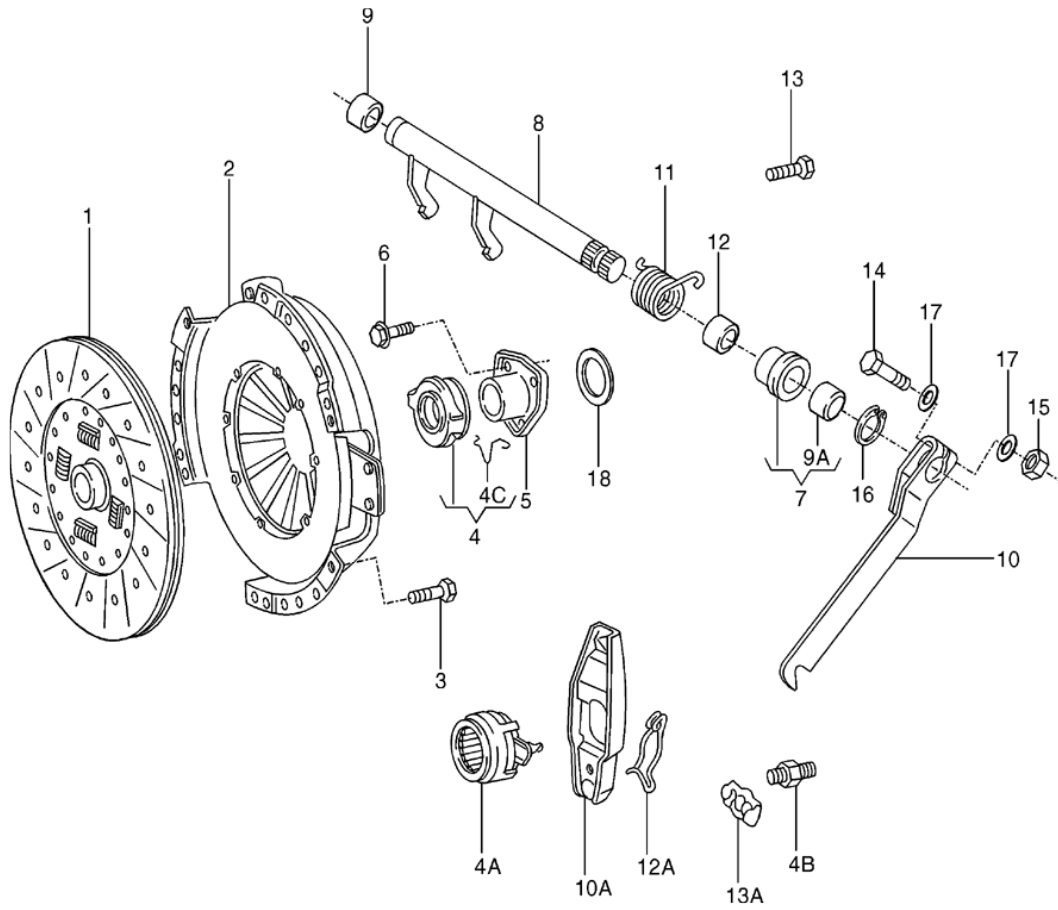

Parati 4P 06/02
141-10

EMBREGEM

PARA MOTOR:
1.6/1.8/2.0 L
AP

4 CILINDROS:
UDH/UNF/UPD/
UQG/BJF/BJY

REF.	NÚMERO DA PEÇA	DENOMINAÇÃO DA PEÇA / MODELOS - ACABAMENTOS	USO	DATAS
(2)	026/ 141117/8 /	PLATO DA EMBREAGEM 210 MM LUK UQG UTILIZAR COM: 026/141031/16/ 026/141033/T /	01	01/06/02
(2)	041/ 141117/A /	PLATO DA EMBREAGEM 200MM LUK UNF/ UPD/ B/JF UTILIZAR COM: 041/141031/B/F M >> UNF 263 684 M >> UPD 027 481 M >> B/JF 005 267	01	01/06/02 31/08/03
3	N/ 907774/01/	PARAFUSO DE COLAR DODECAGONAL M8X16	06	01/06/02
4	088/ 141165/B /	ROLAMENTO DA EMBREAGEM	01	01/06/02
5	013/ 141181/1 /	FLANGE	01	01/06/02
6	N/ 903554/04/	PARAFUSO CILINDRICO MULTI-DENT ADO INTERNAMENTE M7X14	03	01/06/02
7	013/ 141699/ /	BUCHA	01	01/06/02
8	013/ 141701/ /	EIXO DE DESENGATE	01	01/06/02
9	014/ 141713/ /	BUCHA DO MANCAL	01	01/06/02
9A	014/ 141713/B /	BUCHA DO MANCAL	01	01/06/02
10	013/ 141719/6 /	ALAVANCA ACIONAMENTO EMBREAGEM	01	01/06/02
12	014/ 141733/ /	ANEL DE BORRACHA	01	01/06/02
13	014/ 141745/A /	PARAFUSO SEXTAVADO	01	01/06/02
14	N/ 010350/6 /	PARAFUSO SEXTAVADO M8X50	01	01/06/02