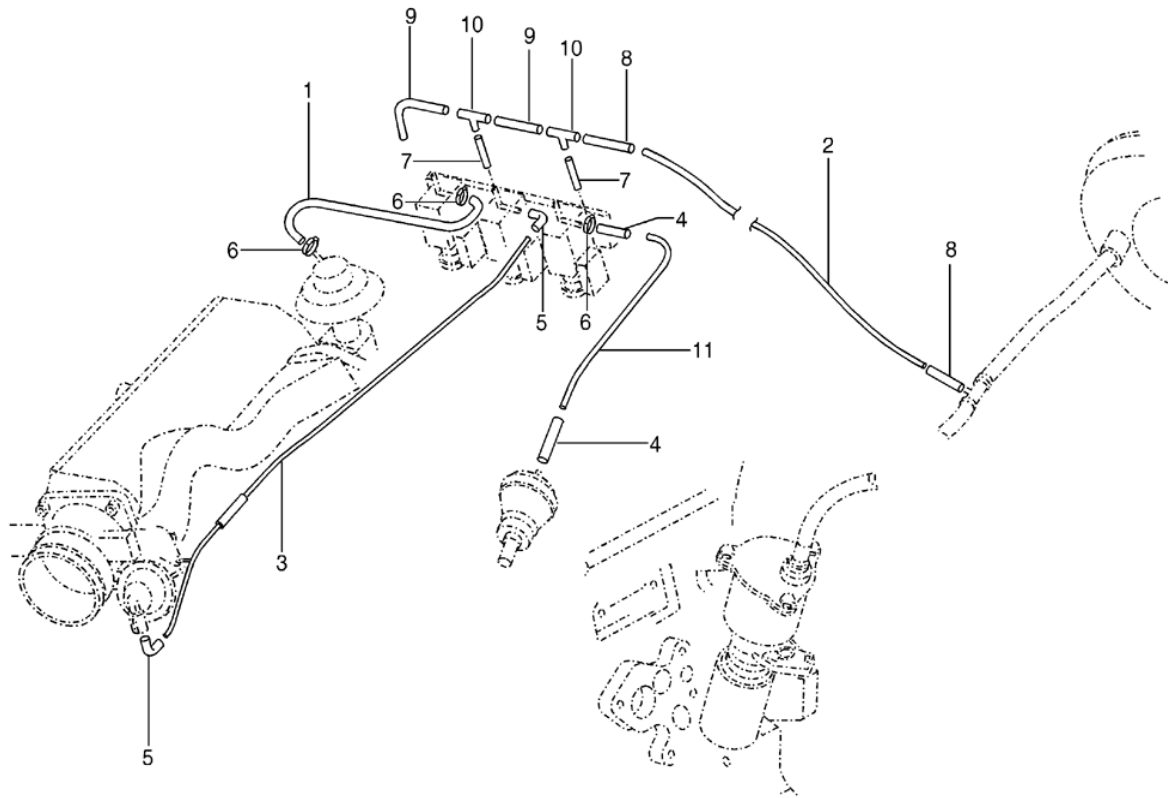

Parati 4P 06/02  
129-45

COLETOR DE ADMISSAO  
COLETOR DO GAS DE ESCAPE

PARA MOTOR:  
1.0 L  
AT

4 CILINDROS:  
ASW/AZP

REF.	NÚMERO DA PEÇA	DENOMINAÇÃO DA PEÇA / MODELOS - ACABAMENTOS	USO	DATAS
		M8X38 AZP	06	01/06/02
19	N/ 907267/01/	PARAFUSO AUTO-ATARRAXANTE M6X12 ASW	03	01/06/02
(19)	N/ 902002/01/	PORCA DE COLAR SEXTAVADA, AUTO-BLOQUEANTE AM8 AZP	03	01/06/02
	4 CILINDROS: ASW/AZP	COLETOR DE ADMISSAO COLETOR DO GAS DE ESCAPE	PARA MOTOR: 1.0 L AT	
-	036/ 129720/ /	TAMPA DE FECHAMENTO AZP	01	01/06/02
	4 CILINDROS: ASW/AZP	COLETOR DE ADMISSAO COLETOR DO GAS DE ESCAPE	PARA MOTOR: 1.0 L AT	
-	N/ 902002/01/	PORCA DE COLAR SEXTAVADA, AUTO-BLOQUEANTE AM8 ASW	02	01/06/02

Parati 4P 06/02

129-47

COLETOR DE ADMISSAO  
COLETOR DO GAS DE ESCAPEPARA MOTOR:  
1.9 L DIESEL4 CILINDROS:  
1Y/BGG

REF.	NÚMERO DA PEÇA	DENOMINAÇÃO DA PEÇA / MODELOS - ACABAMENTOS	USO	DATAS
1	028/ 129589/B /	VEDACAO	04	01/06/02
2	028/ 253031/T /	COLETOR DO GAS DE ESCAPE	01	01/06/02
3	028/ 129711/F /	COLETOR DE ADMISSAO	01	01/06/02
4	028/ 129717/D /	VEDACAO	01	01/06/02
5	028/ 130063/1 /	VALVULA	01	01/06/02
6	028/ 131501/K /	VALVULA DE RETORNO GAS ESCAPE	01	01/06/02
7	028/ 131521/AA/	TUBO DE UNIAO	01	01/06/02
7	038/ 131521/J /	TUBO DE UNIAO	01	01/06/02
8	038/ 131547/A /	VEDACAO 22MM	01	01/06/02
9	028/ 131547/F /	VEDACAO	01	01/06/02
10	028/ 131548/A /	BRACADEIRA	01	01/06/02
11	377/ 201821/G /	SUPORTE DE MANGUEIRA DUPLO	01	01/06/02
12	N/ 900733/01/	ANEL DE VEDACAO 3,5NX65	01	01/06/02
13	N/ 900955/01/	ARRUELA 8,4X15X4	08	01/06/02
14	N/ 901442/02/	PARAFUSO CILINDRICO C/CABECA SEXTAVADA INTERNO (COMBIN.) M8X65-Z0	01	01/06/02
15	N/ 902002/01/	PORCA DE COLAR SEXTAVADA, AUTO-BLOQUEANTE AM8		