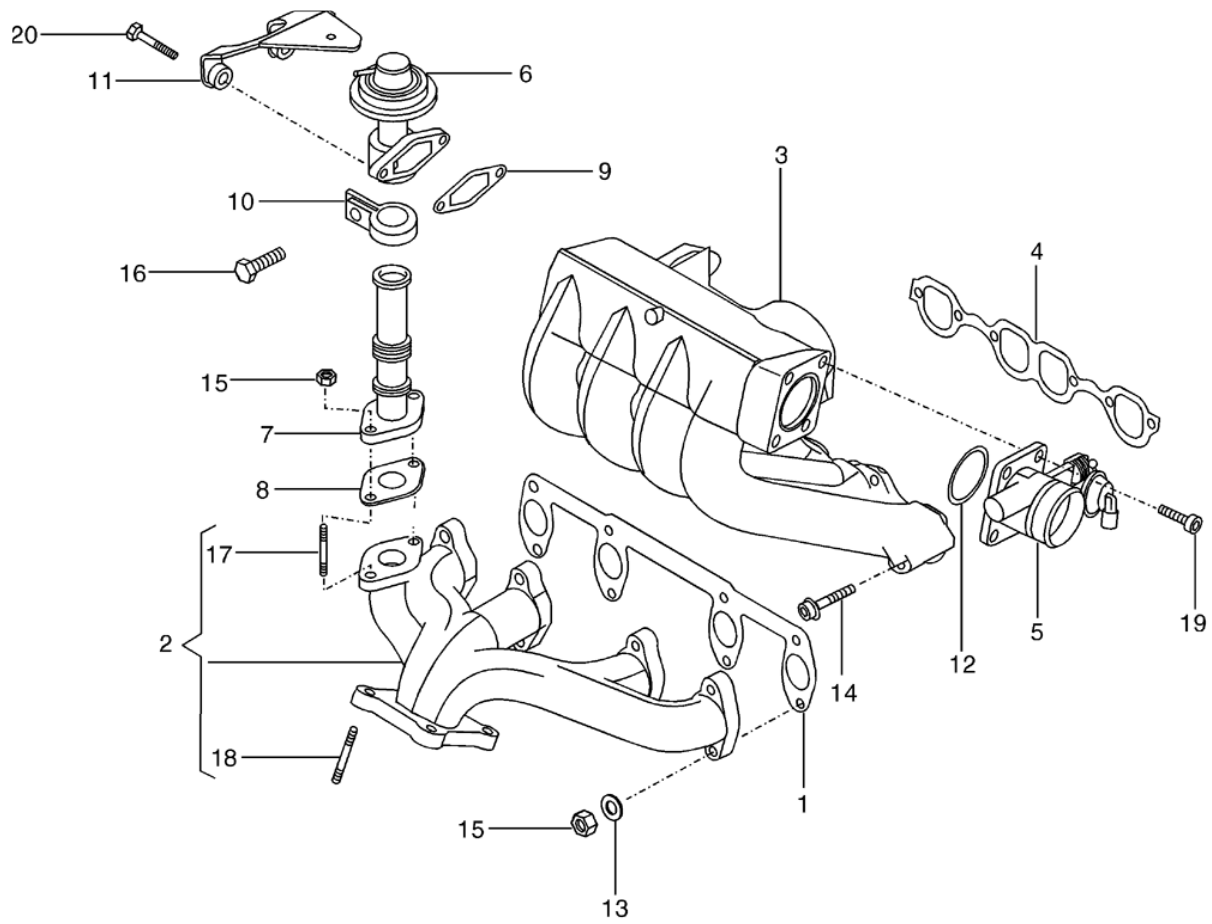

Parati 4P 06/02

129-47

COLETOR DE ADMISSAO
COLETOR DO GAS DE ESCAPE

PARA MOTOR:
1.9 L DIESEL

4 CILINDROS:
1Y/BGG

REF.	NÚMERO DA PEÇA	DENOMINAÇÃO DA PEÇA / MODELOS - ACABAMENTOS	USO	DATAS
1	028/ 129589/B /	VEDACAO	04	01/06/02
2	028/ 253031/T /	COLETOR DO GAS DE ESCAPE	01	01/06/02
3	028/ 129711/F /	COLETOR DE ADMISSAO	01	01/06/02
4	028/ 129717/D /	VEDACAO	01	01/06/02
5	028/ 130063/1 /	VALVULA	01	01/06/02
6	028/ 131501/K /	VALVULA DE RETORNO GAS ESCAPE	01	01/06/02
7	028/ 131521/AA/	TUBO DE UNIAO	01	01/06/02
7	038/ 131521/J /	TUBO DE UNIAO	01	01/06/02
8	038/ 131547/A /	VEDACAO 22MM	01	01/06/02
9	028/ 131547/F /	VEDACAO	01	01/06/02
10	028/ 131548/A /	BRACADEIRA	01	01/06/02
11	377/ 201821/G /	SUPORTE DE MANGUEIRA DUPLO	01	01/06/02
12	N/ 900733/01/	ANEL DE VEDACAO 3,5NX65	01	01/06/02
13	N/ 900955/01/	ARRUELA 8,4X15X4	08	01/06/02
14	N/ 901442/02/	PARAFUSO CILINDRICO C/CABECA SEXTAVADA INTERNO (COMBIN.) M8X65-Z0	01	01/06/02
15	N/ 902002/01/	PORCA DE COLAR SEXTAVADA, AUTO-BLOQUEANTE AM8