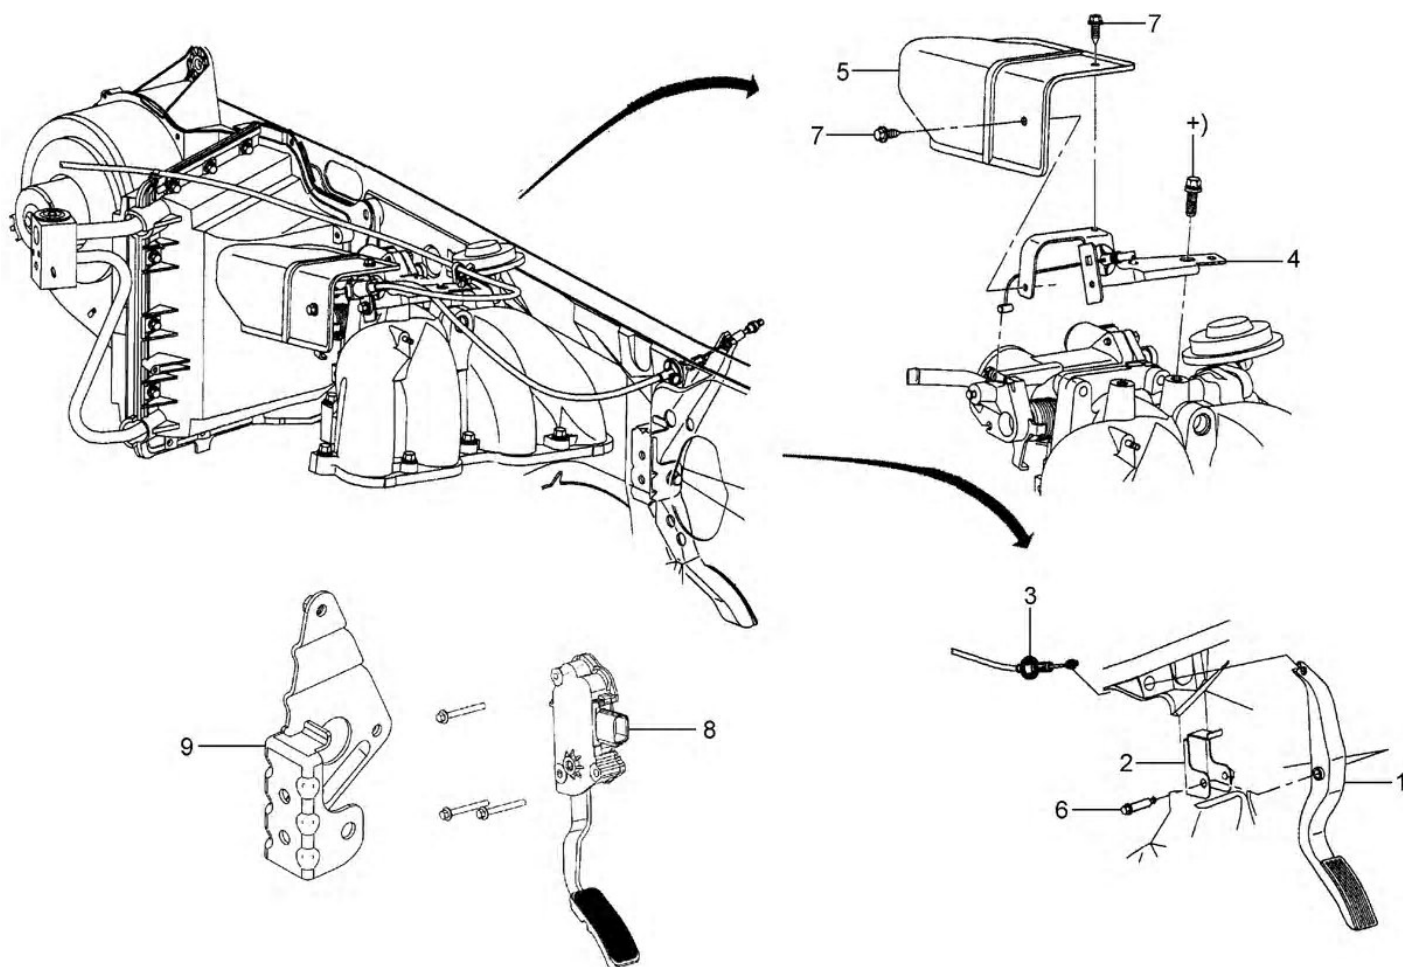

# RANGER 98/ - D.1010 - PEDAL E CABO DO ACELERADOR

RPN - D.1010  
04/2005

**RANGER 98/ - D.1010 - PEDAL E CABO DO ACELERADOR**

REF.	NÚMERO DA PEÇA	DESCRIÇÃO DA PEÇA / MODELOS - OPCIONAIS	USO	DATAS
1	YL5Z/ 9725/AA/	<b>PEDAL DO ACELERADOR</b>		
		DUPLA 4X2	01	02/03/98
		DUPLA 4X4	01	02/03/98
		SUPERCAB 4X2	01	15/02/99 27/11/03
		SUPERCAB 4X4	01	15/02/99 27/11/03
		SIMPLES 4X4	01	03/11/97
		SIMPLES 4X2	01	03/11/97
1	1L5Z/ 9E766/BA/	<b>PROTETOR DO CONTROLE DO ACELERADOR</b>		
		SUPERCAB 4X2 +WNE	01	26/03/01 27/11/03
		SIMPLES 4X2 +WNE	01	26/03/01 27/11/03
		DUPLA 4X2 +WNE	01	26/03/01 27/11/03
		SUPERCAB 4X4 +WNE	01	26/03/01 27/11/03
		SIMPLES 4X4 +WNE	01	26/03/01 27/11/03
2	F67Z/ 9A762/AA/1	<b>SUPORTE DO EIXO DO ACELERADOR</b>		
		DUPLA 4X2	01	02/03/98 23/01/05
		DUPLA 4X4	01	02/03/98 23/01/05
		SUPERCAB 4X2	01	15/02/99 27/11/03
		SUPERCAB 4X4	01	15/02/99 27/11/03
		SIMPLES 4X4	01	03/11/97 23/01/05
3	F87Z/ 9A758/AA/	<b>CABO DO ACELERADOR</b>		
		DUPLA 4X2 +WB1	01	02/03/98 25/03/01
		DUPLA 4X4 +WB1	01	02/03/98 25/03/01
		SUPERCAB 4X2 +WB1	01	15/02/99 25/03/01
		SUPERCAB 4X4 +WB1	01	15/02/99 25/03/01
		SIMPLES 4X4 +WB1	01	03/11/97 25/03/01
3	YL2Z/ 9A758/BA/	<b>CABO DO ACELERADOR</b>		
		DUPLA 4X2 +XLT +WOG	01	02/03/98 25/03/01
		DUPLA 4X4 +XLT +WOG	01	02/03/98 25/03/01
		SUPERCAB 4X2 +XLT +WOG	01	15/02/99 25/03/01
		SUPERCAB 4X4 +XLT +WOG	01	15/02/99 25/03/01
		SIMPLES 4X4 +XLT +WOG	01	03/11/97 25/03/01
3	1L5Z/ 9A758/AA/	<b>CABO DO ACELERADOR</b>		
		SIMPLES 4X2 +WGY	01	26/03/01
		DUPLA 4X2 +WGY	01	26/03/01
3	1L5Z/ 9A758/EA/	<b>CABO DO ACELERADOR</b>		
		SUPERCAB 4X2 +WNE	01	26/03/01 29/08/02
		SIMPLES 4X2 +WNE	01	26/03/01 29/08/02
3	1L5Z/ 9A758/EA/	DUPLA 4X2 +WNE	01	26/03/01 29/08/02
		SUPERCAB 4X4 +WNE	01	26/03/01 29/08/02
		SIMPLES 4X4 +WNE	01	26/03/01 29/08/02
		DUPLA 4X4 +WNE	01	26/03/01 29/08/02