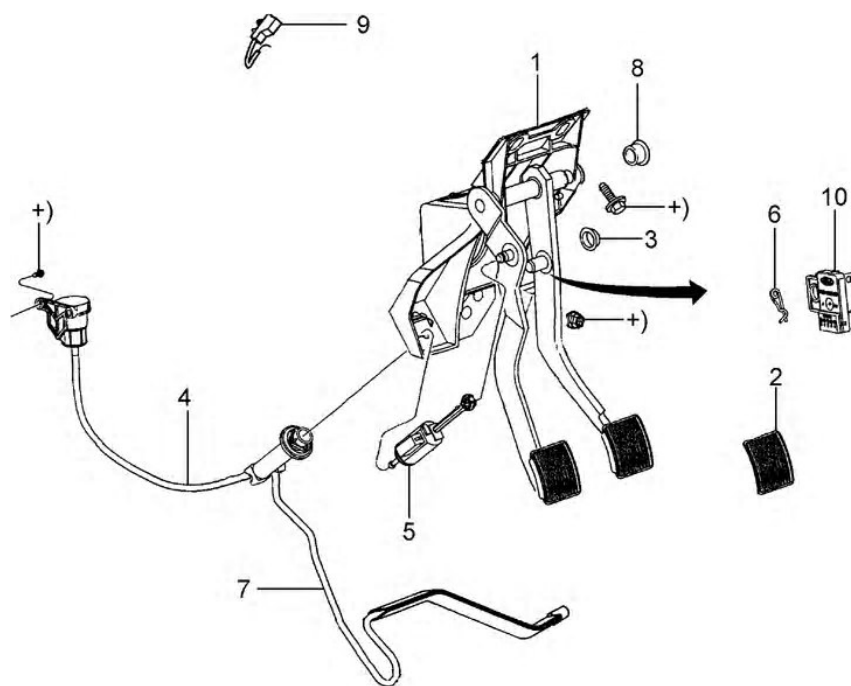

RANGER 98/ - D.2010 - PEDAIS DO FREIO E EMBREAGEM

RPN - D.2010
10/2004

RANGER 98/ - D.2010 - PEDAIS DO FREIO E EMBREAGEM

REF.	NÚMERO DA PEÇA	DESCRIÇÃO DA PEÇA / MODELOS - OPCIONAIS	USO	DATAS		
1	1L54/ 2450/AA/	CONJUNTO PEDAL DO FREIO E EMBREAGEM				
		DUPLA 4X2	01	02/03/98		
		DUPLA 4X4	01	02/03/98		
		SUPERCAB 4X2	01	15/02/99 27/11/03		
		SUPERCAB 4X4	01	15/02/99 27/11/03		
		SIMPLES 4X4	01	03/11/97		
2	FOTZ/ 2457/A /	SAPATA DO PEDAL DO FREIO E DO PEDAL DA EMBREAGEM				
		DUPLA 4X2	02	02/03/98		
		DUPLA 4X4	02	02/03/98		
		SUPERCAB 4X2	02	15/02/99 27/11/03		
		SUPERCAB 4X4	02	15/02/99 27/11/03		
		SIMPLES 4X4	02	03/11/97		
3	C9AZ/ 2474/A /	BUCHA DA HASTE DO HIDROVACUO AO PEDAL DE ACIONAMENTO DO FREIO				
		DUPLA 4X2	01	02/03/98		
		DUPLA 4X4	01	02/03/98		
		SUPERCAB 4X2	01	15/02/99 27/11/03		
		SUPERCAB 4X4	01	15/02/99 27/11/03		
		SIMPLES 4X4	01	03/11/97		
4	3L5Z/ 7A543/AA/	CILINDRO MESTRE DA EMBREAGEM HIDRAULICA				
		SIMPLES 4X4 +W0D	01	15/08/01		
		SIMPLES 4X2 +W0D	01	15/08/01		
		DUPLA 4X2 +W0D	01	15/08/01		
		DUPLA 4X4 +W0D	01	15/08/01		
		SUPERCAB 4X2 +W0D	01	15/08/01 27/11/03		
4	4L5Z/ 7A543/AA/	CILINDRO MESTRE DA EMBREAGEM HIDRAULICA				
		DUPLA 4X2 +W0G	01	02/03/98		
		DUPLA 4X4 +W0G	01	02/03/98		
		DUPLA 4X2 +W0D	01	02/03/98 14/08/01		
		DUPLA 4X4 +W0D	01	02/03/98 14/08/01		
		SUPERCAB 4X2 +W0D	01	15/02/99 14/08/01		
		SUPERCAB 4X4 +W0D	01	15/02/99 14/08/01		
		SUPERCAB 4X2 +W0G	01	15/02/99 27/11/03		
		SUPERCAB 4X4 +W0G	01	15/02/99 27/11/03		
		SIMPLES 4X4 +W0G	01	03/11/97		
		SIMPLES 4X2 +W0G	01	03/11/97		
		SIMPLES 4X4 +W0D	01	03/11/97 14/08/01		
		SIMPLES 4X2 +W0D	01	03/11/97 14/08/01		
		5	1L5Z/ 11A152/AA/	INTERRUPTOR DE TRAVAMENTO DA EMBREAGEM NA PARTIDA		
DUPLA 4X2	01			02/03/98 17/10/03		
DUPLA 4X4	01			02/03/98 17/10/03		
SUPERCAB 4X2	01			15/02/99 17/10/03