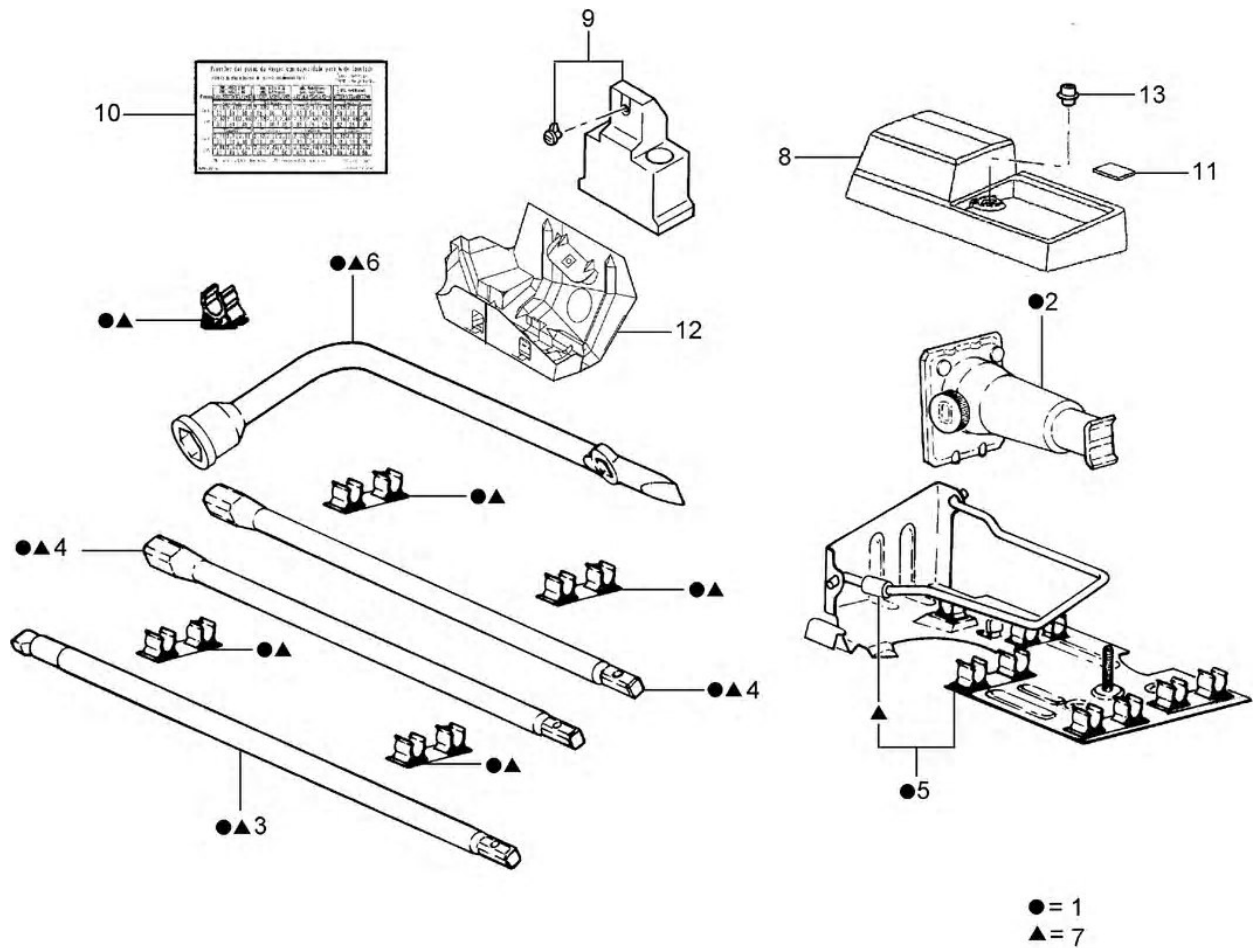

RANGER 98/ - Z.5010 - FERRAMENTAS

RPN - Z 5010
10/2004

RANGER 98/ - Z.5010 - FERRAMENTAS

REF.	NÚMERO DA PEÇA	DESCRIÇÃO DA PEÇA / MODELOS - OPCIONAIS	USO	DATAS
1	3L55/ 17B014/AA/	MACACO, SUPORTE, MANIVELAS E CHAVE DA PORCA DA RODA SIMPLES 4X4 SIMPLES 4X2	01 01	03/11/97 03/11/97
1	3L55/ 17B014/BA/	SUPORTE DO MACACO(MACACO, CHAVE DE RODA , MACANETA,SUPORTE) SUPERCAB 4X2 SUPERCAB 4X4	01 01	15/02/99 27/11/03 15/02/99 27/11/03
1	5L55/ 17B014/AA/	MACACO, SUPORTE, MANIVELAS E CHAVE DA PORCA DA RODA 7.0 X 16" SIMPLES 4X4 SIMPLES 4X2 <i>Peça cancelada, disponível para referência.</i>	01 01	05/07/04 05/07/04
2	YL5A/ 17080/BA/	MACACO PARA RODA 15" SIMPLES 4X4 SIMPLES 4X2 DUPLA 4X2 DUPLA 4X4 SUPERCAB 4X2 SUPERCAB 4X4	01 01 01 01 01 01	23/03/99 23/03/99 23/03/99 23/03/99 23/03/99 27/11/03 23/03/99 27/11/03
2	5L55/ 17080/AA/	MACACO PARA RODA 7.0 X 16" SIMPLES 4X4 SIMPLES 4X2 DUPLA 4X2 DUPLA 4X4	01 01 01 01	05/07/04 05/07/04 05/07/04 05/07/04
3	1L5Z/ 17081/AA/	MANIVELA DO MACACO DUPLA 4X2 DUPLA 4X4 SUPERCAB 4X2 SUPERCAB 4X4 SIMPLES 4X4 SIMPLES 4X2	01 01 01 01 01 01	02/03/98 02/03/98 15/02/99 27/11/03 15/02/99 27/11/03 03/11/97 03/11/97
4	F87Z/ 17081/BA/	MANIVELA DO MACACO - (COMPRIMENTO 433MM) DUPLA 4X2 DUPLA 4X4 SUPERCAB 4X2 SUPERCAB 4X4 SIMPLES 4X4 SIMPLES 4X2	01 01 01 01 01 01	02/03/98 14/07/99 02/03/98 14/07/99 15/02/99 14/07/99 15/02/99 14/07/99 03/11/97 14/07/99 03/11/97 14/07/99
4	XL54/ 17081/AA/	MANIVELA DO ACIONAMENTO DO MACACO SIMPLES 4X4 SIMPLES 4X2 DUPLA 4X2 DUPLA 4X4	01 01 01 01	15/07/99 15/07/99 15/07/99 15/07/99
4	XL54/ 17081/BA/	MANIVELA DO ACIONAMENTO DO MACACO		