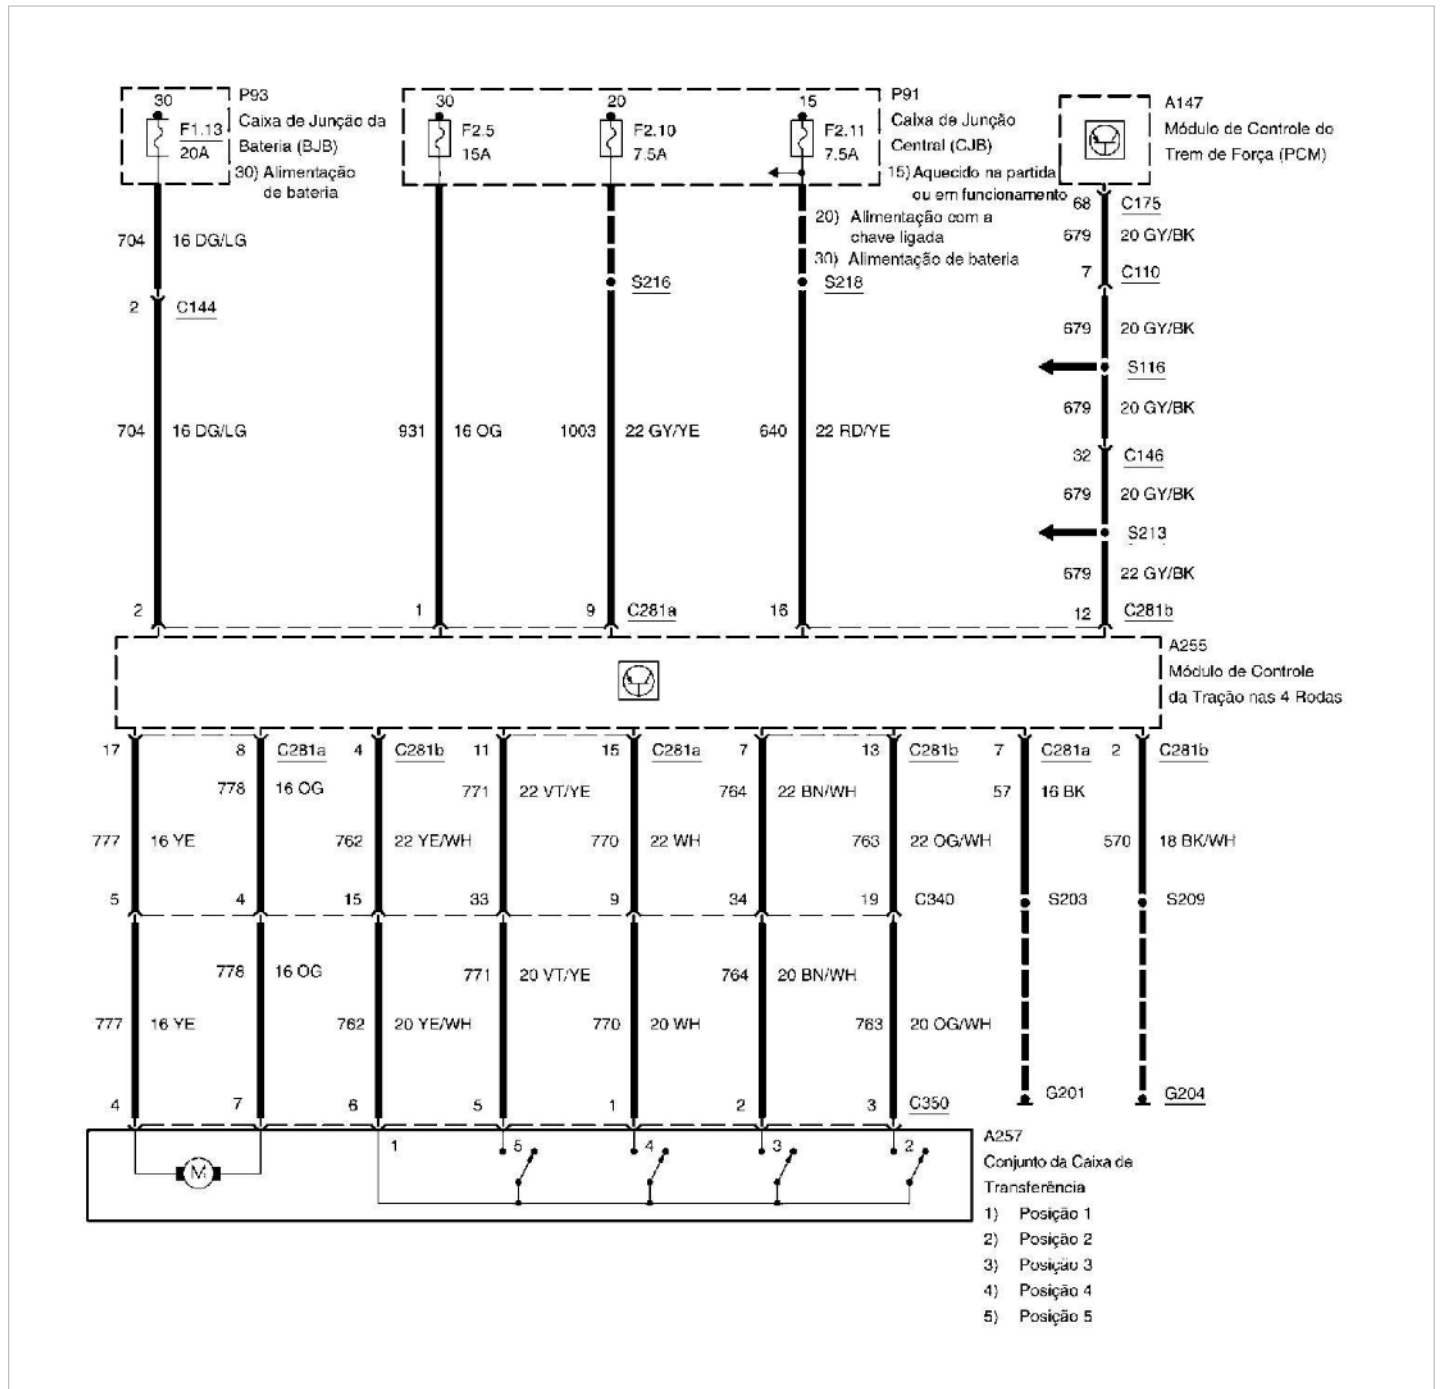

Sistema de Acionamento da Tração nas 4 Rodas

Diagramas Elétricos da Ranger

SISTEMA DE ACIONAMENTO DA TRAÇÃO NAS 4 RODAS (308-07A-00)

Sistema de Acionamento da Tração nas 4 Rodas