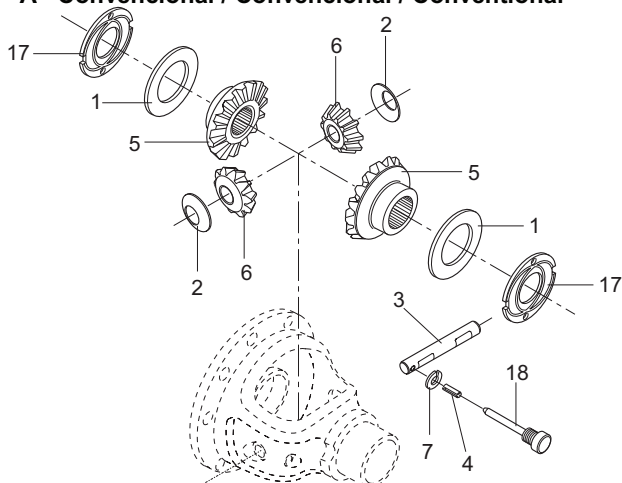

Kit de Reparo da Caixa do Diferencial / Kit de reparacion para Caja de Diferencial / Diff Case Repair Kit

A - Convencional / Convencional / Conventional

B - Bloquete / Bloqueante / Track Lock

Composição / Composición / Composition

- 1 Arruela Planetária / Arandela del Planetario / Side Gear Washer
- 2 Arruela Satélite / Arandela del Satélite / Pinion Mate Washer
- 3 Eixo Satélite / Pasador de Satélite / Pinion Mate Shaft
- 4 Pino Trava Eixo Satélite / Guia Pasador de Satélites / Pin Mate Lock Pin
- 5 Planetária / Planetário / Side Gear
- 6 Satélite / Satélite / Pinion Mate
- 7 Arruela de Presão do Pino trava / Arandela del Presión Piño Frenar / Washer of is of the bolt stops
- 8 Arruela Satélite / Arandela del Satélite / Pinion Mate Washer

- 9 Clip Trava dos Pratos / Clip Traba de platos / Clip Bolt of Plates
- 10 Disco Fricção / Disco de Fricción / Disc Friction
- 11 Eixo Satélite / Pasador de Satélite / Pinion Mate Shaft
- 12 Mola Belleville / Resorte Belleville / Spring – Belleville
- 13 Pino Trava Eixo Satélite / Guia Pasador de Satélites / Pin Mate Lock Pin
- 14 Planetária / Planetário / Side Gear
- 15 Prato de Fricção / Plato de Fricción / Friction Plate
- 16 Satélite / Satélite / Pinion Mate