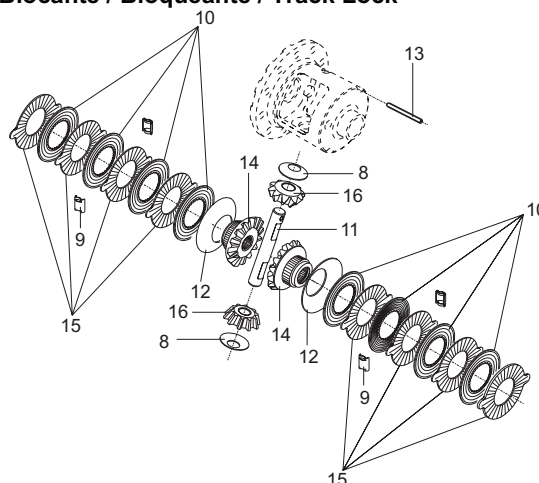

Kit de Reparo da Caixa do Diferencial / Kit de reparacion para Caja de Diferencial / Diff Case Repair Kit

A - Convencional / Convencional / Conventional

B - Bloquete / Bloqueante / Track Lock

Composição / Composición / Composition

- 1 Arruela Planetária / Arandela del Planetario / Side Gear Washer
- 2 Arruela Satélite / Arandela del Satélite / Pinion Mate Washer
- 3 Eixo Satélite / Pasador de Satélite / Pinion Mate Shaft
- 4 Pino Trava Eixo Satélite / Guia Pasador de Satélites / Pin Mate Lock Pin
- 5 Planetária / Planetário / Side Gear
- 6 Satélite / Satélite / Pinion Mate
- 7 Arruela de Presão do Pino trava / Arandela del Presión Piño Frenar / Washer of is of the bolt stops
- 8 Arruela Satélite / Arandela del Satélite / Pinion Mate Washer

- 9 Clip Trava dos Pratos / Clip Traba de platos / Clip Bolt of Plates
- 10 Disco Fricção / Disco de Fricción / Disc Friction
- 11 Eixo Satélite / Pasador de Satélite / Pinion Mate Shaft
- 12 Mola Belleville / Resorte Belleville / Spring – Belleville
- 13 Pino Trava Eixo Satélite / Guia Pasador de Satélites / Pin Mate Lock Pin
- 14 Planetária / Planetário / Side Gear
- 15 Prato de Fricção / Plato de Fricción / Friction Plate
- 16 Satélite / Satélite / Pinion Mate